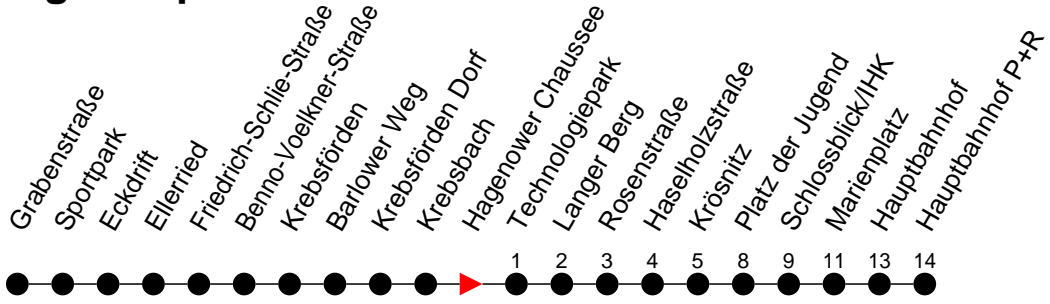

Richtung: Hauptbahnhof P+R

Montag bis Freitag

Std.	Minuten
3	
4	
5	03 23 55
6	17 42 57
7	12 27 42 57
8	12 27 57
9	25 55
10	25 55
11	25 55
12	25 55
13	27 42 57
14	12 27 42 57
15	12 27 42 57
16	12 27 42 57
17	12 27 42 57
18	12 27 47
19	11 41
20	05 <sup>Ⓚ</sup> 45 <sup>Ⓚ</sup>
21	45 <sup>Ⓚ</sup>
22	45 <sup>Ⓚ</sup>
23	05 <sup>Ⓚ</sup>
0	
1	
2	
3	

Ⓚ - fährt ab Platz der Jugend weiter als Linie 1 nach Kliniken