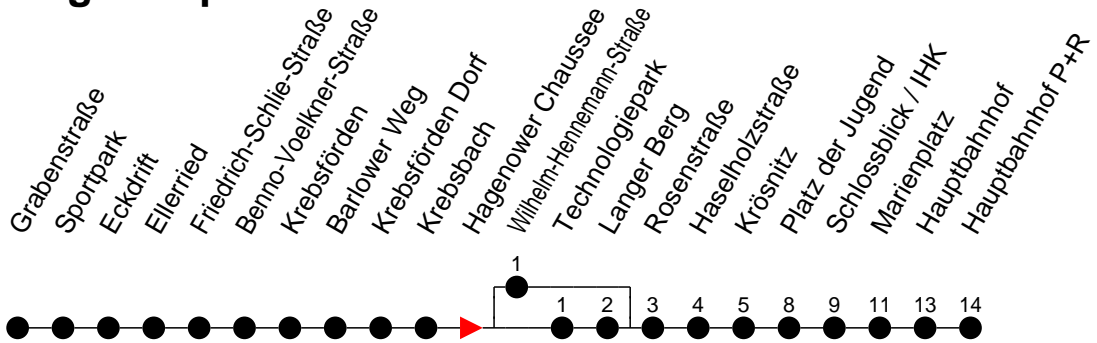

Richtung: Hauptbahnhof P+R

Haltestellen
Fahrzeit in Min.

Montag bis Freitag		Samstag		Sonn- und Feiertag	
Std.	Minuten	Std.	Minuten	Std.	Minuten
3		3		3	
4		4		4	
5	04 ^H 23 ^L 54 ^H	5	16 ^H	5	
6	17 ^L 42 ^L 57 ^L	6	01 ^H 45 ^L	6	45 ^L
7	12 ^L 27 ^L 42 ^L 57 ^L	7	15 ^L 45 ^L	7	45 ^L
8	12 ^L 27 ^L 57 ^L	8	15 ^L 45 ^L	8	45 ^L
9	25 ^L 55 ^L	9	15 ^L 49 ^L	9	34 ^L
10	25 ^L 55 ^L	10	19 ^L 49 ^L	10	49 ^L
11	25 ^L 55 ^L	11	19 ^L 49 ^L	11	49 ^L
12	25 ^L 55 ^L	12	19 ^L 49 ^L	12	49 ^L
13	27 ^L 39 ^H 57 ^L	13	19 ^L 49 ^L	13	49 ^L
14	09 ^H 27 ^L 39 ^H 57 ^L	14	19 ^L 49 ^L	14	49 ^L
15	09 ^H 27 ^L 39 ^H 57 ^L	15	19 ^L 49 ^L	15	49 ^L
16	09 ^H 27 ^L 39 ^H 57 ^L	16	19 ^L 49 ^L	16	49 ^L
17	09 ^H 27 ^L 39 ^H 57 ^L	17	19 ^L 49 ^L	17	49 ^L
18	09 ^H 27 ^L 45 ^L	18	19 ^L 49 ^L	18	49 ^L
19	11 ^L 41 ^L	19	45 ^K	19	45 ^K
20	05 ^K 45 ^K	20	45 ^K	20	45 ^K
21	45 ^K	21	45 ^K	21	45 ^K
22	45 ^K	22	45 ^K	22	45 ^K
23	05 ^K	23	05 ^K	23	05 ^K
0		0		0	45 [◇]
1		1		1	25 [◇]
2		2		2	05 [◇] 45 [◇]
3		3		3	25 [◇]

- ◇ - verkehrt NICHT am 31. Dezember
- ◆ - verkehrt nur am 31. Dezember
- ⓕ - über Langer Berg, fährt ab Pl.d.Jugend weiter als Li.14 und 17 nach Friedrichsthal
- ⓗ - fährt über Wilhelm-Hennemann-Straße
- Ⓚ - über Langer Berg, fährt ab Pl.d.Jugend weiter als Linie 1 nach Kliniken
- Ⓛ - fährt über Langer Berg