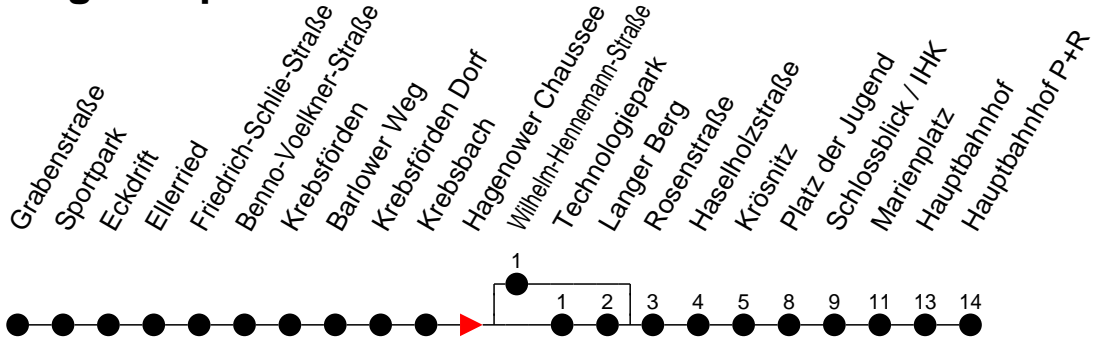

Richtung: Hauptbahnhof P+R

Haltestellen
Fahrzeit in Min.

Montag bis Freitag (NICHT am 24. und 31. Dezember)

Std.	Minuten
3	
4	
5	04 ^H 23 ^L 54 ^H
6	16 ^L 41 ^L 56 ^L
7	11 ^L 26 ^L 41 ^L 56 ^L
8	11 ^L 26 ^L 56 ^L
9	24 ^L 54 ^L
10	24 ^L 54 ^H
11	24 ^L 54 ^H
12	24 ^L 54 ^H
13	26 ^L 38 ^H 56 ^L
14	08 ^H 26 ^L 38 ^H 56 ^L
15	08 ^H 26 ^L 38 ^H 56 ^L
16	08 ^H 26 ^L 38 ^H 56 ^L
17	08 ^H 26 ^L 38 ^H 56 ^L
18	08 ^H 26 ^L 44 ^L
19	10 ^L 40 ^L
20	05 ^K 45 ^K
21	45 ^K
22	45 ^K
23	05 ^K
0	
1	
2	
3	

- 6** - verkehrt nur in der Silvesternacht
- 6** - verkehrt NICHT am 31. Dezember
- (F)** - über Langer Berg, fährt ab Pl.d.Jugend weiter als Li.14 und 17 nach Friedrichsthal
- (H)** - fährt über Wilhelm-Hennemann-Straße
- (K)** - über Langer Berg, fährt ab Pl.d.Jugend weiter als Linie 1 nach Kliniken
- (L)** - fährt über Langer Berg