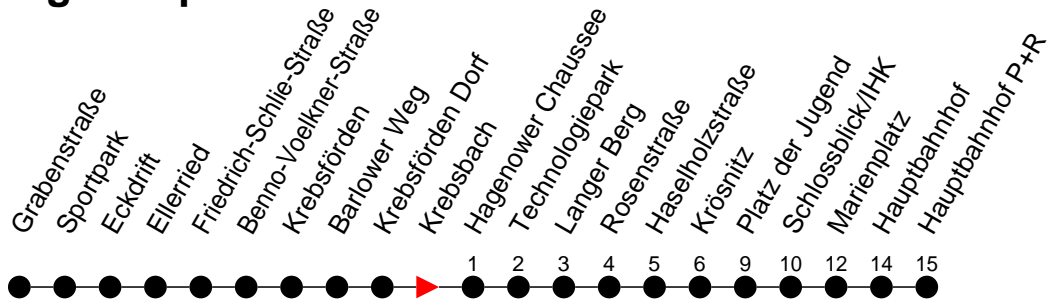

Richtung: Hauptbahnhof P+R

Montag bis Freitag

Std.	Minuten
3	
4	
5	02 22 54
6	16 41 56
7	11 26 41 56
8	11 26 56
9	24 54
10	24 54
11	24 54
12	24 54
13	26 41 56
14	11 26 41 56
15	11 26 41 56
16	11 26 41 56
17	11 26 41 56
18	11 26 39
19	09 44 [Ⓚ]
20	04 [Ⓚ] 44 [Ⓚ]
21	44 [Ⓚ]
22	44 [Ⓚ]
23	04 [Ⓚ]
0	
1	
2	
3	

Sonn- und Feiertag

Std.	Minuten
3	
4	
5	
6	44
7	44
8	44
9	33
10	48
11	48
12	48
13	48
14	48
15	48
16	48
17	48
18	48
19	44 [Ⓚ]
20	44 [Ⓚ]
21	44 [Ⓚ]
22	44 [Ⓚ]
23	04 [Ⓚ]
0	
1	
2	
3	

Ⓚ - fährt ab Platz der Jugend weiter als Linie 1 nach Kliniken