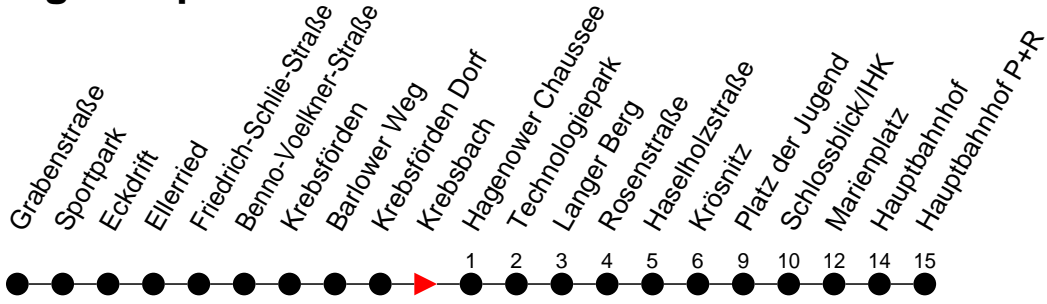

**Richtung: Hauptbahnhof P+R**

**Montag bis Freitag**

Std.	Minuten
<b>3</b>	
<b>4</b>	
<b>5</b>	02 22 54
<b>6</b>	16 41 56
<b>7</b>	11 26 41 56
<b>8</b>	11 26 56
<b>9</b>	24 54
<b>10</b>	24 54
<b>11</b>	24 54
<b>12</b>	24 54
<b>13</b>	26 41 56
<b>14</b>	11 26 41 56
<b>15</b>	11 26 41 56
<b>16</b>	11 26 41 56
<b>17</b>	11 26 41 56
<b>18</b>	11 26 46
<b>19</b>	10 40
<b>20</b>	04 <sup>Ⓚ</sup> 44 <sup>Ⓚ</sup>
<b>21</b>	44 <sup>Ⓚ</sup>
<b>22</b>	44 <sup>Ⓚ</sup>
<b>23</b>	04 <sup>Ⓚ</sup>
<b>0</b>	
<b>1</b>	
<b>2</b>	
<b>3</b>	

Ⓚ - fährt ab Platz der Jugend weiter als Linie 1 nach Kliniken