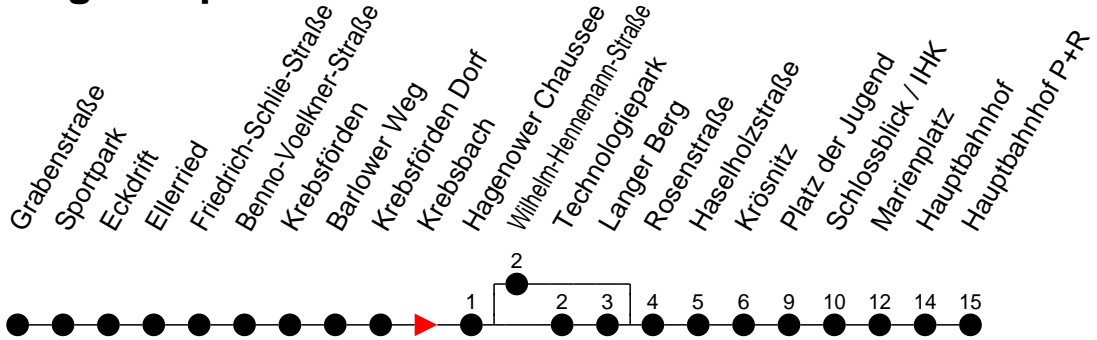

Richtung: Hauptbahnhof P+R

Haltestellen
Fahrzeit in Min.

Montag bis Freitag (NICHT am 24. und 31. Dezember 2020)		Samstag sowie 24. und 31. Dezember 2020		Sonn- und Feiertag	
Std.	Minuten	Std.	Minuten	Std.	Minuten
3		3		3	
4		4		4	
5	03 ^H 22 ^L 53 ^H	5	14 ^H 59 ^H	5	
6	15 ^L 40 ^L 55 ^L	6	43 ^L	6	43 ^L
7	10 ^L 25 ^L 40 ^L 55 ^L	7	13 ^L 43 ^L	7	43 ^L
8	10 ^L 25 ^L 55 ^L	8	13 ^L 43 ^L	8	43 ^L
9	23 ^L 53 ^L	9	13 ^L 48 ^L	9	32 ^L
10	23 ^L 53 ^H	10	18 ^L 50 ^L	10	48 ^L
11	23 ^L 53 ^H	11	20 ^L 50 ^L	11	48 ^L
12	23 ^L 53 ^H	12	20 ^L 50 ^L	12	48 ^L
13	25 ^L 37 ^H 55 ^L	13	20 ^L 50 ^L	13	48 ^L
14	07 ^H 25 ^L 37 ^H 55 ^L	14	20 ^L 50 ^L	14	48 ^L
15	07 ^H 25 ^L 37 ^H 55 ^L	15	20 ^L 50 ^L	15	48 ^L
16	07 ^H 25 ^L 37 ^H 55 ^L	16	20 ^L 50 ^L	16	48 ^L
17	07 ^H 25 ^L 37 ^H 55 ^L	17	20 ^L 50 ^L	17	48 ^L
18	07 ^H 25 ^L 43 ^L	18	20 ^L 48 ^L	18	48 ^L
19	09 ^L 39 ^L	19	44 ^K	19	44 ^K
20	04 ^K 44 ^K	20	44 ^K	20	44 ^K
21	44 ^K	21	44 ^K	21	44 ^K
22	44 ^K	22	44 ^K	22	44 ^K
23	04 ^K	23	04 ^G 04 ^K	23	04 ^K
0		0	44 ^G 44 ^F	0	
1		1	24 ^G 24 ^F	1	
2		2	04 ^G 04 ^F 44 ^G 44 ^F	2	
3		3	24 ^G 24 ^F	3	

- 6** - verkehrt nur am 31. Dezember 2020 ^L - fährt über Langer Berg
- G** - verkehrt NICHT am 31. Dezember 2020
- F** - über Langer Berg, fährt ab Pl.d.Jugend weiter als Li.14 und 17 nach Friedrichsthal
- H** - fährt über Wilhelm-Hennemann-Straße
- K** - über Langer Berg, fährt ab Pl.d.Jugend weiter als Linie 1 nach Kliniken