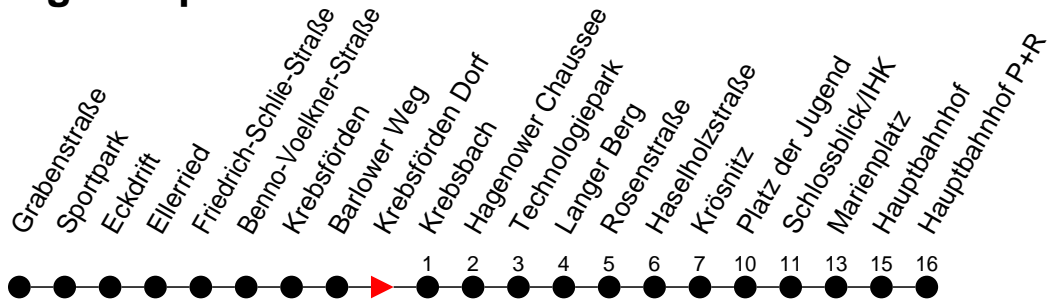

Richtung: Hauptbahnhof P+R

Montag bis Freitag

Std.	Minuten
3	
4	
5	01 21 53
6	15 40 55
7	10 25 40 55
8	10 25 55
9	23 53
10	23 53
11	23 53
12	23 53
13	25 40 55
14	10 25 40 55
15	10 25 40 55
16	10 25 40 55
17	10 25 40 55
18	10 25 38
19	08 43 [Ⓚ]
20	03 [Ⓚ] 43 [Ⓚ]
21	43 [Ⓚ]
22	43 [Ⓚ]
23	03 [Ⓚ]
0	
1	
2	
3	

Sonn- und Feiertag

Std.	Minuten
3	
4	
5	
6	43
7	43
8	43
9	32
10	47
11	47
12	47
13	47
14	47
15	47
16	47
17	47
18	47
19	43 [Ⓚ]
20	43 [Ⓚ]
21	43 [Ⓚ]
22	43 [Ⓚ]
23	03 [Ⓚ]
0	
1	
2	
3	

Ⓚ - fährt ab Platz der Jugend weiter als Linie 1 nach Kliniken