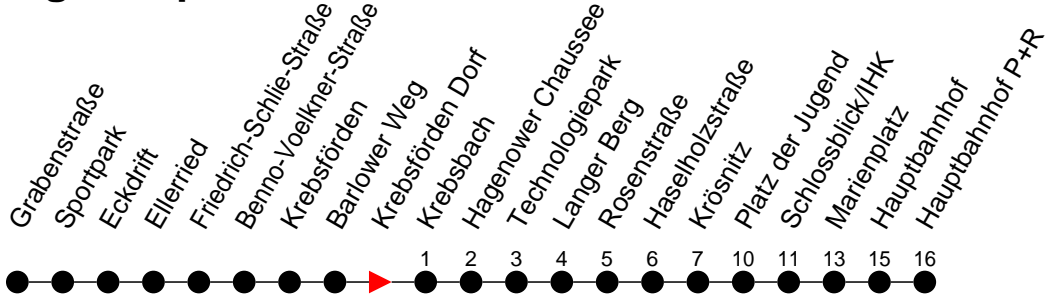

Richtung: Hauptbahnhof P+R

Montag bis Freitag

Std.	Minuten
3	
4	
5	01 21 53
6	15 40 55
7	10 25 40 55
8	10 25 55
9	23 53
10	23 53
11	23 53
12	23 53
13	25 40 55
14	10 25 40 55
15	10 25 40 55
16	10 25 40 55
17	10 25 40 55
18	10 25 45
19	09 39
20	03 <sup>Ⓚ</sup> 43 <sup>Ⓚ</sup>
21	43 <sup>Ⓚ</sup>
22	43 <sup>Ⓚ</sup>
23	03 <sup>Ⓚ</sup>
0	
1	
2	
3	

Ⓚ - fährt ab Platz der Jugend weiter als Linie 1 nach Kliniken