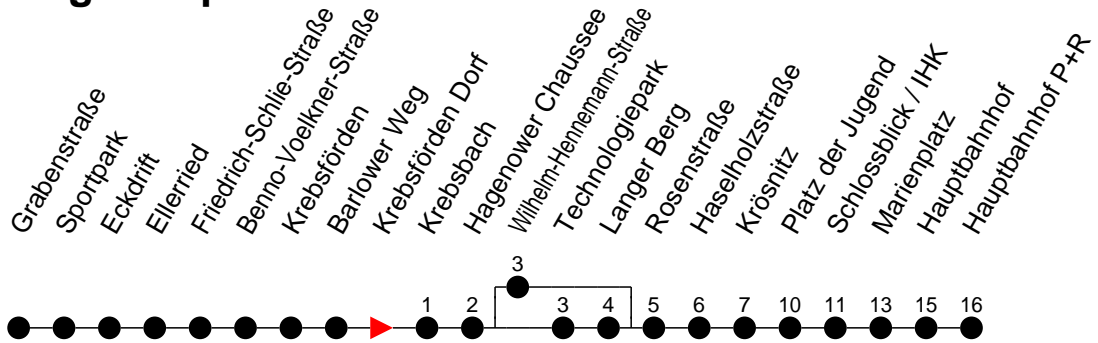

Richtung: Hauptbahnhof P+R

Montag bis Freitag

Std.	Minuten
3	
4	
5	02 ^H 21 ^L 52 ^H
6	15 ^L 40 ^L 55 ^L
7	10 ^L 25 ^L 40 ^L 55 ^L
8	10 ^L 25 ^L 55 ^L
9	23 ^L 53 ^L
10	23 ^L 53 ^L
11	23 ^L 53 ^L
12	23 ^L 53 ^L
13	25 ^L 37 ^H 55 ^L
14	07 ^H 25 ^L 37 ^H 55 ^L
15	07 ^H 25 ^L 37 ^H 55 ^L
16	07 ^H 25 ^L 37 ^H 55 ^L
17	07 ^H 25 ^L 37 ^H 55 ^L
18	07 ^H 25 ^L 43 ^L
19	09 ^L 39 ^L
20	03 ^K 43 ^K
21	43 ^K
22	43 ^K
23	03 ^K
0	
1	
2	
3	

- ◇ - verkehrt NICHT am 31. Dezember
- ◆ - verkehrt nur am 31. Dezember
- ⓕ - über Langer Berg, fährt ab Pl.d.Jugend weiter als Li.14 und 17 nach Friedrichsthal
- ⓗ - fährt über Wilhelm-Hennemann-Straße
- Ⓚ - über Langer Berg, fährt ab Pl.d.Jugend weiter als Linie 1 nach Kliniken
- Ⓛ - fährt über Langer Berg