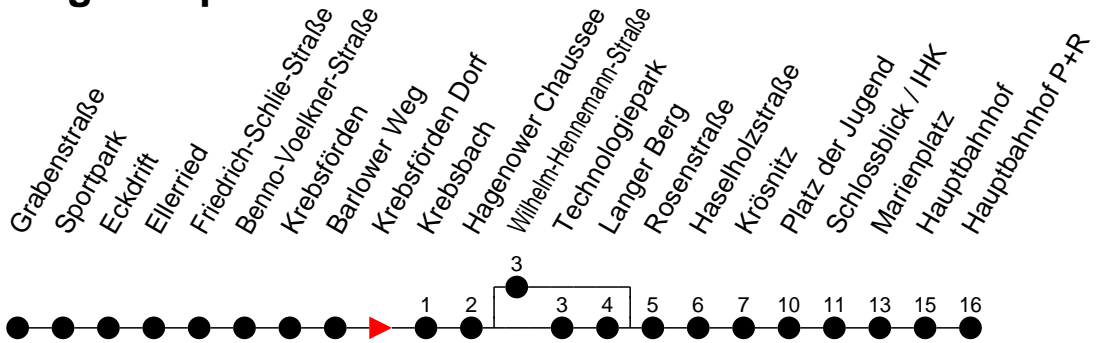

Richtung: Hauptbahnhof P+R

Montag bis Freitag (NICHT am 24. und 31. Dezember)

Std.	Minuten
3	
4	
5	02 ^H 21 ^L 52 ^H
6	14 ^L 39 ^L 54 ^L
7	09 ^L 24 ^L 39 ^L 54 ^L
8	09 ^L 24 ^L 54 ^L
9	22 ^L 52 ^L
10	22 ^L 52 ^H
11	22 ^L 52 ^H
12	22 ^L 52 ^H
13	24 ^L 36 ^H 54 ^L
14	06 ^H 24 ^L 36 ^H 54 ^L
15	06 ^H 24 ^L 36 ^H 54 ^L
16	06 ^H 24 ^L 36 ^H 54 ^L
17	06 ^H 24 ^L 36 ^H 54 ^L
18	06 ^H 24 ^L 42 ^L
19	08 ^L 38 ^L
20	03 ^K 43 ^K
21	43 ^K
22	43 ^K
23	03 ^K
0	
1	
2	
3	

- 6** - verkehrt nur in der Silvesternacht
- G** - verkehrt NICHT am 31. Dezember
- F** - über Langer Berg, fährt ab Pl.d.Jugend weiter als Li.14 und 17 nach Friedrichsthal
- H** - fährt über Wilhem-Hennemann-Straße
- K** - über Langer Berg, fährt ab Pl.d.Jugend weiter als Linie 1 nach Kliniken
- L** - fährt über Langer Berg