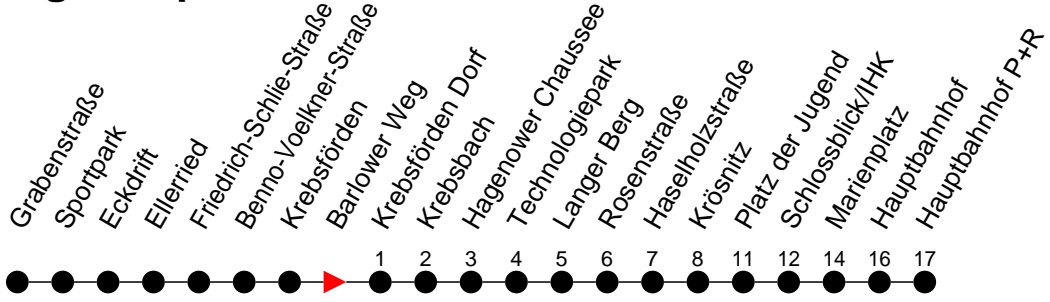

Richtung: Hauptbahnhof P+R

Haltestellen
Fahrzeit in Min.

Montag bis Freitag

Std.	Minuten
3	
4	
5	00 20 52
6	14 39 54
7	09 24 39 54
8	09 24 54
9	22 52
10	22 52
11	22 52
12	22 52
13	24 39 54
14	09 24 39 54
15	09 24 39 54
16	09 24 39 54
17	09 24 39 54
18	09 24 37
19	07 42 [Ⓚ]
20	02 [Ⓚ] 42 [Ⓚ]
21	42 [Ⓚ]
22	42 [Ⓚ]
23	02 [Ⓚ]
0	
1	
2	
3	

Sonn- und Feiertag

Std.	Minuten
3	
4	
5	
6	42
7	42
8	42
9	31
10	46
11	46
12	46
13	46
14	46
15	46
16	46
17	46
18	46
19	42 [Ⓚ]
20	42 [Ⓚ]
21	42 [Ⓚ]
22	42 [Ⓚ]
23	02 [Ⓚ]
0	
1	
2	
3	

Ⓚ - fährt ab Platz der Jugend weiter als Linie 1 nach Kliniken