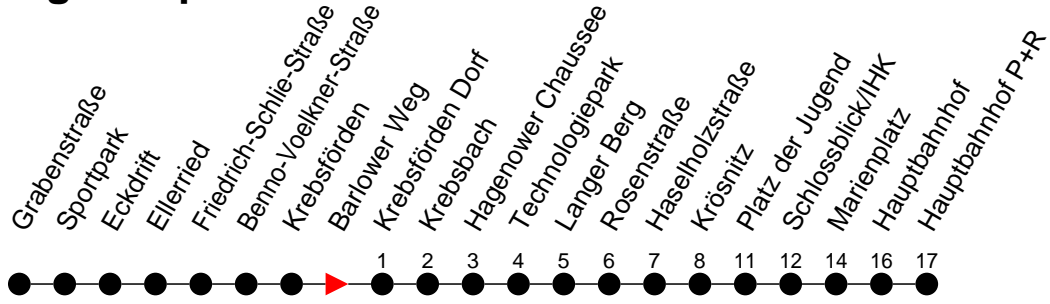

Richtung: Hauptbahnhof P+R

Montag bis Freitag

Std.	Minuten
3	
4	
5	00 20 52
6	14 39 54
7	09 24 39 54
8	09 24 54
9	22 52
10	22 52
11	22 52
12	22 52
13	24 39 54
14	09 24 39 54
15	09 24 39 54
16	09 24 39 54
17	09 24 39 54
18	09 24 44
19	08 38
20	02 [Ⓚ] 42 [Ⓚ]
21	42 [Ⓚ]
22	42 [Ⓚ]
23	02 [Ⓚ]
0	
1	
2	
3	

Sonn- und Feiertag

Std.	Minuten
3	
4	
5	
6	42
7	42
8	42
9	31
10	46
11	46
12	46
13	46
14	46
15	46
16	46
17	46
18	46
19	42 [Ⓚ]
20	42 [Ⓚ]
21	42 [Ⓚ]
22	42 [Ⓚ]
23	02 [Ⓚ]
0	
1	
2	
3	

Ⓚ - fährt ab Platz der Jugend weiter als Linie 1 nach Kliniken