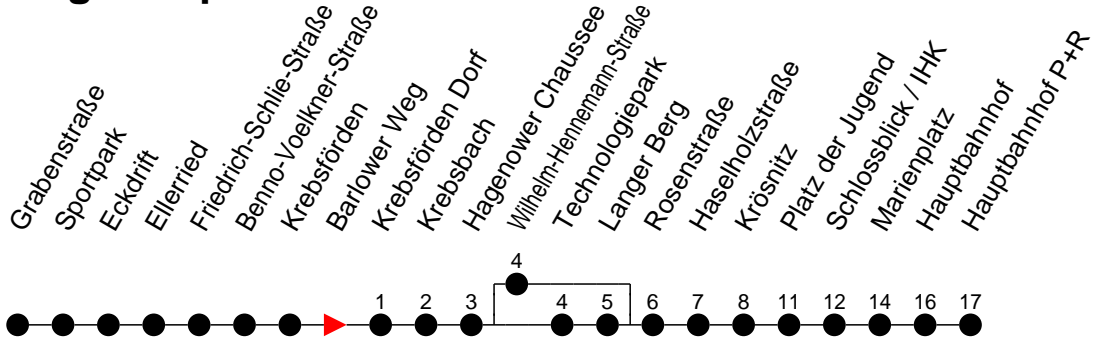

Richtung: Hauptbahnhof P+R

Montag bis Freitag

Std.	Minuten
3	
4	
5	01 ^H 20 ^L 51 ^H
6	14 ^L 39 ^L 54 ^L
7	09 ^L 24 ^L 39 ^L 54 ^L
8	09 ^L 24 ^L 54 ^L
9	22 ^L 52 ^L
10	22 ^L 52 ^L
11	22 ^L 52 ^L
12	22 ^L 52 ^L
13	24 ^L 36 ^H 54 ^L
14	06 ^H 24 ^L 36 ^H 54 ^L
15	06 ^H 24 ^L 36 ^H 54 ^L
16	06 ^H 24 ^L 36 ^H 54 ^L
17	06 ^H 24 ^L 36 ^H 54 ^L
18	06 ^H 24 ^L 42 ^L
19	08 ^L 38 ^L
20	02 ^K 42 ^K
21	42 ^K
22	42 ^K
23	02 ^K
0	
1	
2	
3	

- ◊ - verkehrt NICHT am 31. Dezember
- ⬥ - verkehrt nur am 31. Dezember
- ⓕ - über Langer Berg, fährt ab Pl.d.Jugend weiter als Li.14 und 17 nach Friedrichsthal
- ⓗ - fährt über Wilhelm-Hennemann-Straße
- Ⓚ - über Langer Berg, fährt ab Pl.d.Jugend weiter als Linie 1 nach Kliniken
- Ⓛ - fährt über Langer Berg