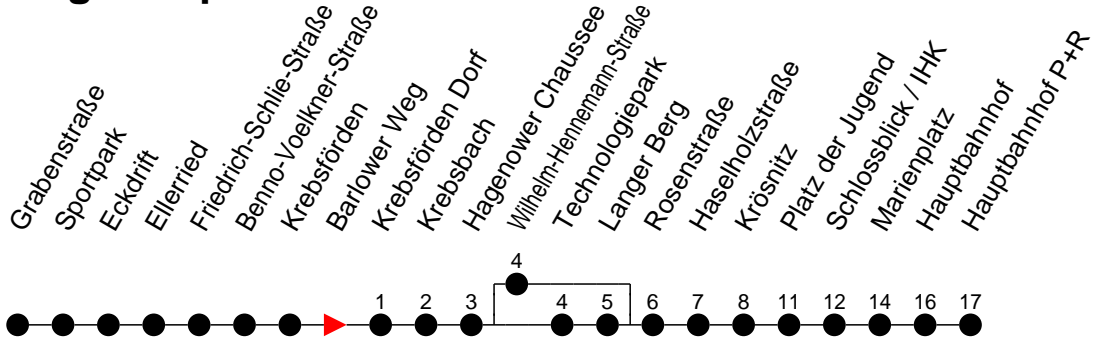

Richtung: Hauptbahnhof P+R

Montag bis Freitag

Std.	Minuten
3	
4	
5	01 ^H 20 ^L 51 ^H
6	13 ^L 38 ^L 53 ^L
7	08 ^L 23 ^L 38 ^L 53 ^L
8	08 ^L 23 ^L 53 ^L
9	21 ^L 51 ^L
10	21 ^L 51 ^L
11	21 ^L 51 ^L
12	21 ^L 51 ^L
13	23 ^L 35 ^H 53 ^L
14	05 ^H 23 ^L 35 ^H 53 ^L
15	05 ^H 23 ^L 35 ^H 53 ^L
16	05 ^H 23 ^L 35 ^H 53 ^L
17	05 ^H 23 ^L 35 ^H 53 ^L
18	05 ^H 23 ^L 41 ^L
19	07 ^L 37 ^L
20	02 ^K 42 ^K
21	42 ^K
22	42 ^K
23	02 ^K
0	
1	
2	
3	

- 6** - verkehrt nur am 31. Dezember
- 6** - verkehrt NICHT am 31. Dezember
- F** - über Langer Berg, fährt ab Pl.d.Jugend weiter als Li.14 und 17 nach Friedrichsthal
- H** - fährt über Wilhelm-Hennemann-Straße
- K** - über Langer Berg, fährt ab Pl.d.Jugend weiter als Linie 1 nach Kliniken
- L** - fährt über Langer Berg