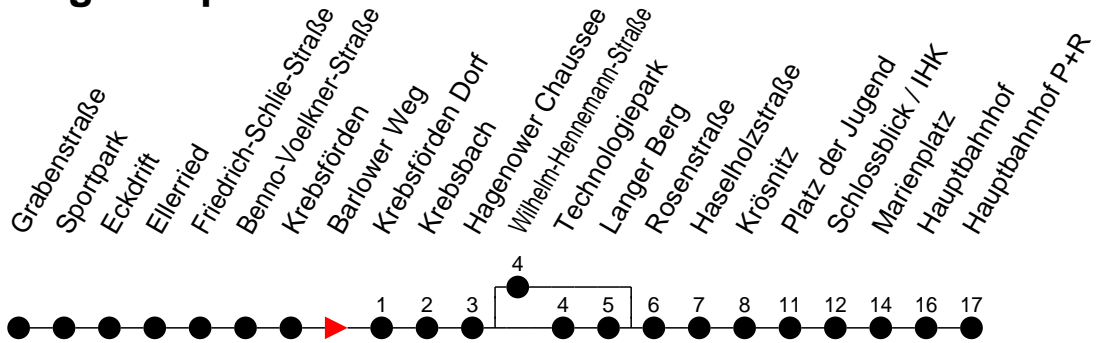

Richtung: Hauptbahnhof P+R

Montag bis Freitag (NICHT am 24. und 31. Dezember)

Std.	Minuten
3	
4	
5	01 ^H 20 ^L 51 ^H
6	13 ^L 38 ^L 53 ^L
7	08 ^L 23 ^L 38 ^L 53 ^L
8	08 ^L 23 ^L 53 ^L
9	21 ^L 51 ^L
10	21 ^L 51 ^H
11	21 ^L 51 ^H
12	21 ^L 51 ^H
13	23 ^L 35 ^H 53 ^L
14	05 ^H 23 ^L 35 ^H 53 ^L
15	05 ^H 23 ^L 35 ^H 53 ^L
16	05 ^H 23 ^L 35 ^H 53 ^L
17	05 ^H 23 ^L 35 ^H 53 ^L
18	05 ^H 23 ^L 41 ^L
19	07 ^L 37 ^L
20	02 ^K 42 ^K
21	42 ^K
22	42 ^K
23	02 ^K
0	
1	
2	
3	

- 6** - verkehrt nur in der Silvesternacht
- 6** - verkehrt NICHT am 31. Dezember
- F** - über Langer Berg, fährt ab Pl.d.Jugend weiter als Li.14 und 17 nach Friedrichsthal
- H** - fährt über Wilhelm-Hennemann-Straße
- K** - über Langer Berg, fährt ab Pl.d.Jugend weiter als Linie 1 nach Kliniken
- L** - fährt über Langer Berg