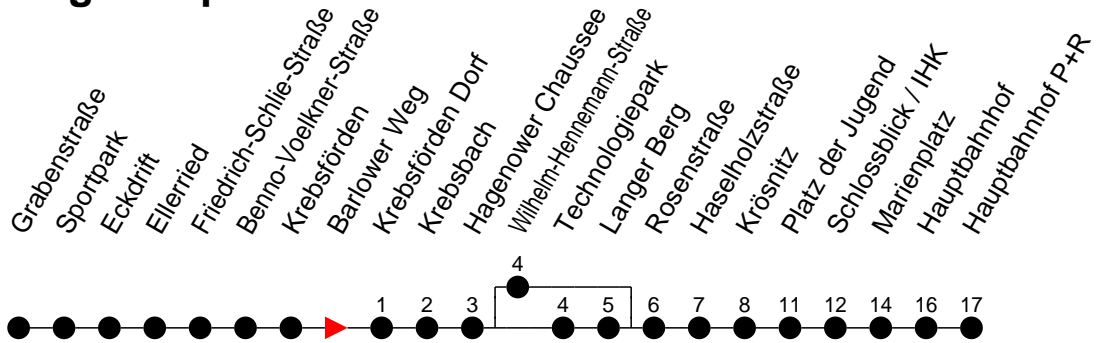

Richtung: Hauptbahnhof P+R

Haltestellen
Fahrzeit in Min.

Montag bis Freitag (NICHT am 24. und 31. Dezember 2020)

Std.	Minuten
3	
4	
5	01 ^H 20 ^L 51 ^H
6	13 ^L 38 ^L 53 ^L
7	08 ^L 23 ^L 38 ^L 53 ^L
8	08 ^L 23 ^L 53 ^L
9	21 ^L 51 ^L
10	21 ^L 51 ^H
11	21 ^L 51 ^H
12	21 ^L 51 ^H
13	23 ^L 35 ^H 53 ^L
14	05 ^H 23 ^L 35 ^H 53 ^L
15	05 ^H 23 ^L 35 ^H 53 ^L
16	05 ^H 23 ^L 35 ^H 53 ^L
17	05 ^H 23 ^L 35 ^H 53 ^L
18	05 ^H 23 ^L 41 ^L
19	07 ^L 37 ^L
20	02 ^K 42 ^K
21	42 ^K
22	42 ^K
23	02 ^K
0	
1	
2	
3	

Samstag sowie 24. und 31. Dezember 2020

Std.	Minuten
3	
4	
5	12 ^H 57 ^H
6	41 ^L
7	11 ^L 41 ^L
8	11 ^L 41 ^L
9	11 ^L 46 ^L
10	16 ^L 48 ^L
11	18 ^L 48 ^L
12	18 ^L 48 ^L
13	18 ^L 48 ^L
14	18 ^L 48 ^L
15	18 ^L 48 ^L
16	18 ^L 48 ^L
17	18 ^L 48 ^L
18	18 ^L 46 ^L
19	42 ^K
20	42 ^K
21	42 ^K
22	42 ^K
23	02 ^G _K
0	42 ^F
1	22 ^F
2	02 ^F 42 ^F
3	22 ^F

- 6** - verkehrt nur am 31. Dezember 2020 ^L - fährt über Langer Berg
- G** - verkehrt NICHT am 31. Dezember 2020
- F** - über Langer Berg, fährt ab Pl.d.Jugend weiter als Li.14 und 17 nach Friedrichsthal
- H** - fährt über Wilhelm-Hennemann-Straße
- K** - über Langer Berg, fährt ab Pl.d.Jugend weiter als Linie 1 nach Kliniken