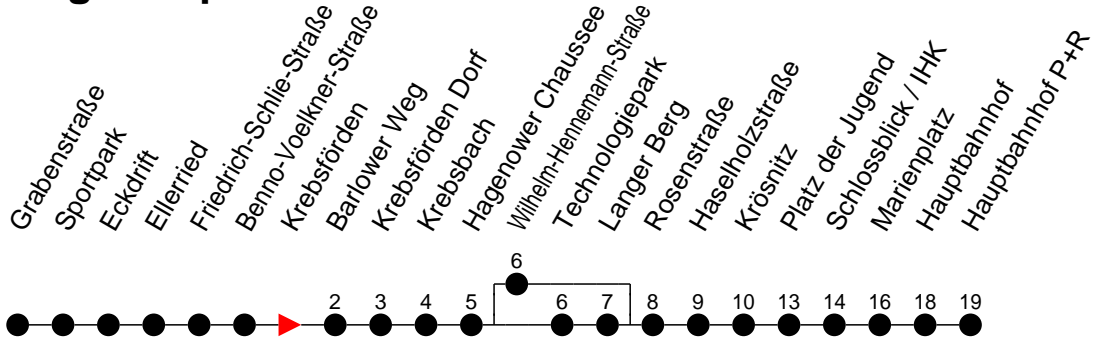

Richtung: Hauptbahnhof P+R

Montag bis Freitag

Std.	Minuten
3	
4	59 ^H
5	18 ^L 49 ^H
6	12 ^L 37 ^L 52 ^L
7	07 ^L 22 ^L 37 ^L 52 ^L
8	07 ^L 22 ^L 52 ^L
9	20 ^L 50 ^L
10	20 ^L 50 ^L
11	20 ^L 50 ^L
12	20 ^L 50 ^L
13	22 ^L 34 ^H 52 ^L
14	04 ^H 22 ^L 34 ^H 52 ^L
15	04 ^H 22 ^L 34 ^H 52 ^L
16	04 ^H 22 ^L 34 ^H 52 ^L
17	04 ^H 22 ^L 34 ^H 52 ^L
18	04 ^H 22 ^L 40 ^L
19	06 ^L 36 ^L
20	00 ^K 40 ^K
21	40 ^K
22	40 ^K
23	00 ^K
0	
1	
2	
3	

- ◇ - verkehrt NICHT am 31. Dezember
- ◆ - verkehrt nur am 31. Dezember
- ⓕ - über Langer Berg, fährt ab Pl.d.Jugend weiter als Li.14 und 17 nach Friedrichsthal
- ⓗ - fährt über Wilhelm-Hennemann-Straße
- Ⓚ - über Langer Berg, fährt ab Pl.d.Jugend weiter als Linie 1 nach Kliniken
- Ⓛ - fährt über Langer Berg