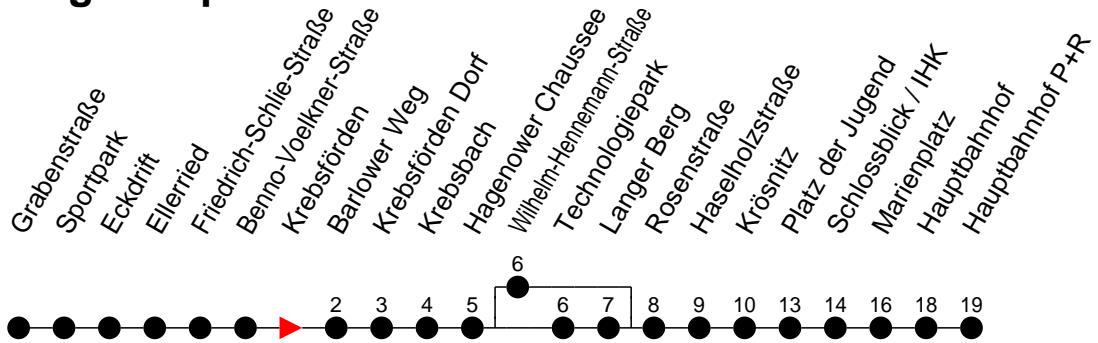

Richtung: Hauptbahnhof P+R

Haltestellen
Fahrzeit in Min.

Montag bis Freitag		Samstag		Sonn- und Feiertag	
Std.	Minuten	Std.	Minuten	Std.	Minuten
3		3		3	
4	59 ^H	4		4	
5	18 ^L 49 ^H	5	10 ^H 55 ^H	5	
6	11 ^L 36 ^L 51 ^L	6	39 ^L	6	39 ^L
7	06 ^L 21 ^L 36 ^L 51 ^L	7	09 ^L 39 ^L	7	39 ^L
8	06 ^L 21 ^L 51 ^L	8	09 ^L 39 ^L	8	39 ^L
9	19 ^L 49 ^L	9	09 ^L 44 ^L	9	28 ^L
10	19 ^L 49 ^L	10	14 ^L 44 ^L	10	44 ^L
11	19 ^L 49 ^L	11	14 ^L 44 ^L	11	44 ^L
12	19 ^L 49 ^L	12	14 ^L 44 ^L	12	44 ^L
13	21 ^L 33 ^H 51 ^L	13	14 ^L 44 ^L	13	44 ^L
14	03 ^H 21 ^L 33 ^H 51 ^L	14	14 ^L 44 ^L	14	44 ^L
15	03 ^H 21 ^L 33 ^H 51 ^L	15	14 ^L 44 ^L	15	44 ^L
16	03 ^H 21 ^L 33 ^H 51 ^L	16	14 ^L 44 ^L	16	44 ^L
17	03 ^H 21 ^L 33 ^H 51 ^L	17	14 ^L 44 ^L	17	44 ^L
18	03 ^H 21 ^L 39 ^L	18	14 ^L 44 ^L	18	44 ^L
19	05 ^L 35 ^L	19	40 ^K	19	40 ^K
20	00 ^K 40 ^K	20	40 ^K	20	40 ^K
21	40 ^K	21	40 ^K	21	40 ^K
22	40 ^K	22	40 ^K	22	40 ^K
23	00 ^K	23	00 ^G 00 ^K	23	00 ^K
0		0	40 ^G 40 ^F	0	
1		1	20 ^G 20 ^F	1	
2		2	00 ^G 00 ^F 40 ^G 40 ^F	2	
3		3	20 ^G 20 ^F	3	

- 6** - verkehrt nur am 31. Dezember
- 6** - verkehrt NICHT am 31. Dezember
- F** - über Langer Berg, fährt ab Pl.d.Jugend weiter als Li.14 und 17 nach Friedrichsthal
- H** - fährt über Wilhelm-Hennemann-Straße
- K** - über Langer Berg, fährt ab Pl.d.Jugend weiter als Linie 1 nach Kliniken
- L** - fährt über Langer Berg