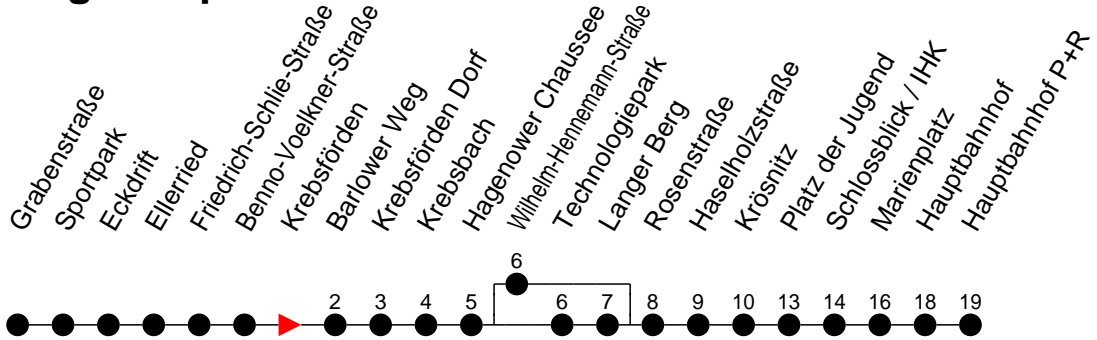

Richtung: Hauptbahnhof P+R

Haltestellen
Fahrzeit in Min.

Montag bis Freitag (NICHT am 24. und 31. Dezember)

Std.	Minuten
3	
4	59 ^H
5	18 ^L 49 ^H
6	11 ^L 36 ^L 51 ^L
7	06 ^L 21 ^L 36 ^L 51 ^L
8	06 ^L 21 ^L 51 ^L
9	19 ^L 49 ^L
10	19 ^L 49 ^H
11	19 ^L 49 ^H
12	19 ^L 49 ^H
13	21 ^L 33 ^H 51 ^L
14	03 ^H 21 ^L 33 ^H 51 ^L
15	03 ^H 21 ^L 33 ^H 51 ^L
16	03 ^H 21 ^L 33 ^H 51 ^L
17	03 ^H 21 ^L 33 ^H 51 ^L
18	03 ^H 21 ^L 39 ^L
19	05 ^L 35 ^L
20	00 ^K 40 ^K
21	40 ^K
22	40 ^K
23	00 ^K
0	
1	
2	
3	

- 6** - verkehrt nur in der Silvesternacht
- 6** - verkehrt NICHT am 31. Dezember
- F** - über Langer Berg, fährt ab Pl.d.Jugend weiter als Li.14 und 17 nach Friedrichsthal
- H** - fährt über Wilhelm-Hennemann-Straße
- K** - über Langer Berg, fährt ab Pl.d.Jugend weiter als Linie 1 nach Kliniken
- L** - fährt über Langer Berg