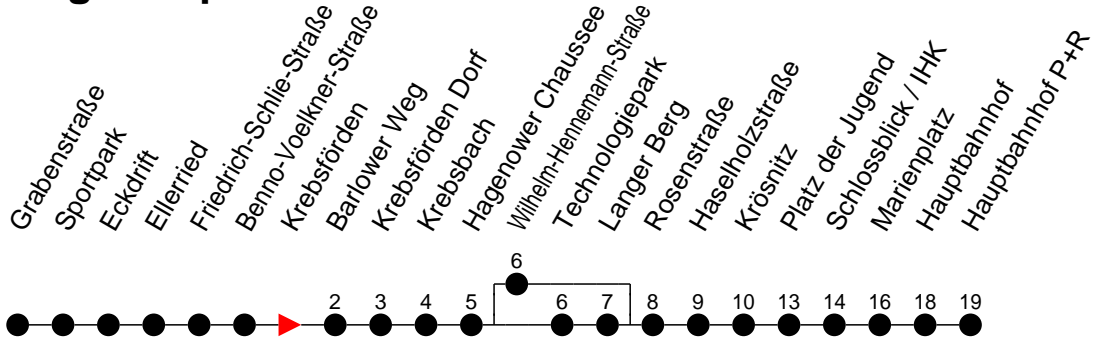

Richtung: Hauptbahnhof P+R

Haltestellen  
Fahrzeit in Min.

Montag bis Freitag (NICHT am 24. und 31. Dezember 2020)

Std.	Minuten
3	
4	59 <sup>H</sup>
5	18 <sup>L</sup> 49 <sup>H</sup>
6	11 <sup>L</sup> 36 <sup>L</sup> 51 <sup>L</sup>
7	06 <sup>L</sup> 21 <sup>L</sup> 36 <sup>L</sup> 51 <sup>L</sup>
8	06 <sup>L</sup> 21 <sup>L</sup> 51 <sup>L</sup>
9	19 <sup>L</sup> 49 <sup>L</sup>
10	19 <sup>L</sup> 49 <sup>H</sup>
11	19 <sup>L</sup> 49 <sup>H</sup>
12	19 <sup>L</sup> 49 <sup>H</sup>
13	21 <sup>L</sup> 33 <sup>H</sup> 51 <sup>L</sup>
14	03 <sup>H</sup> 21 <sup>L</sup> 33 <sup>H</sup> 51 <sup>L</sup>
15	03 <sup>H</sup> 21 <sup>L</sup> 33 <sup>H</sup> 51 <sup>L</sup>
16	03 <sup>H</sup> 21 <sup>L</sup> 33 <sup>H</sup> 51 <sup>L</sup>
17	03 <sup>H</sup> 21 <sup>L</sup> 33 <sup>H</sup> 51 <sup>L</sup>
18	03 <sup>H</sup> 21 <sup>L</sup> 39 <sup>L</sup>
19	05 <sup>L</sup> 35 <sup>L</sup>
20	00 <sup>K</sup> 40 <sup>K</sup>
21	40 <sup>K</sup>
22	40 <sup>K</sup>
23	00 <sup>K</sup>
0	
1	
2	
3	

- 6** - verkehrt nur am 31. Dezember 2020 <sup>L</sup> - fährt über Langer Berg
- G** - verkehrt NICHT am 31. Dezember 2020
- F** - über Langer Berg, fährt ab Pl.d.Jugend weiter als Li.14 und 17 nach Friedrichsthal
- H** - fährt über Wilhelm-Hennemann-Straße
- K** - über Langer Berg, fährt ab Pl.d.Jugend weiter als Linie 1 nach Kliniken