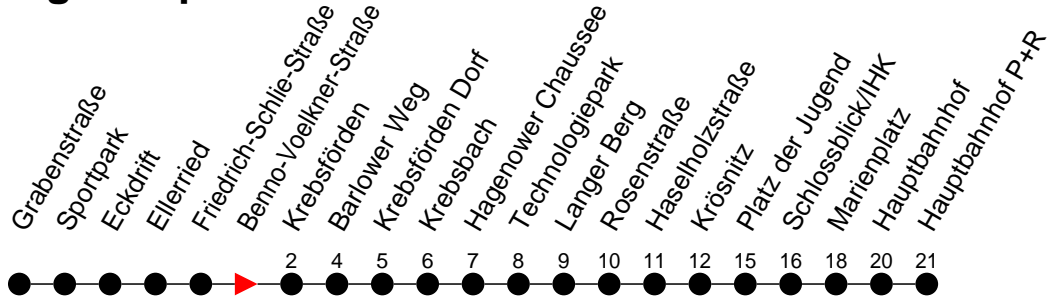

Richtung: Hauptbahnhof P+R

Haltestellen
Fahrzeit in Min.

Montag bis Freitag

Std.	Minuten
3	
4	57
5	17 49
6	10 35 50
7	05 20 35 50
8	05 20 50
9	18 48
10	18 48
11	18 48
12	18 48
13	20 35 50
14	05 20 35 50
15	05 20 35 50
16	05 20 35 50
17	05 20 35 50
18	05 20 33
19	03 39 [Ⓚ] 59 [Ⓚ]
20	39 [Ⓚ] 55 [Ⓚ]
21	39 [Ⓚ]
22	39 [Ⓚ] 59 [Ⓚ]
23	55 [Ⓚ]
0	
1	
2	
3	

Sonn- und Feiertag

Std.	Minuten
3	
4	
5	
6	39
7	39
8	39
9	28
10	42
11	42
12	42
13	42
14	42
15	42
16	42
17	42
18	42
19	39 [Ⓚ]
20	39 [Ⓚ]
21	39 [Ⓚ]
22	39 [Ⓚ] 59 [Ⓚ]
23	55 [Ⓚ]
0	
1	
2	
3	

- Ⓚ - fährt nur bis Krebsförden
- Ⓚ - fährt ab Platz der Jugend weiter als Linie 1 nach Kliniken