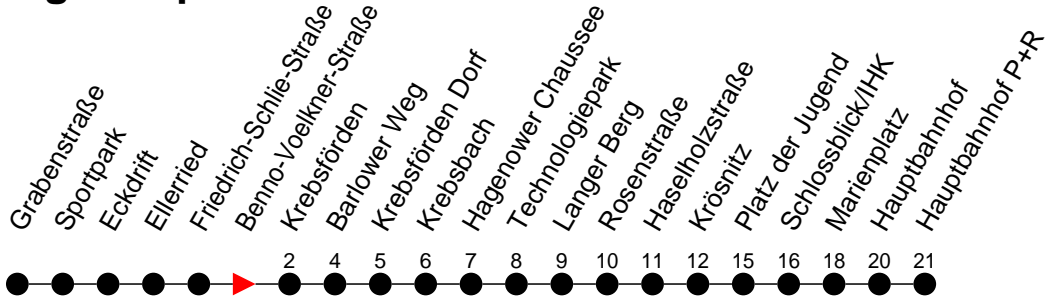

Richtung: Hauptbahnhof P+R

Haltestellen
Fahrzeit in Min.

Montag bis Freitag

Std.	Minuten
3	
4	57
5	17 49
6	10 35 50
7	05 20 35 50
8	05 20 50
9	18 48
10	18 48
11	18 48
12	18 48
13	20 35 50
14	05 20 35 50
15	05 20 35 50
16	05 20 35 50
17	05 20 35 50
18	05 20 40
19	04 34 59 [Ⓚ]
20	39 [Ⓚ] 55 [Ⓟ]
21	39 [Ⓚ]
22	39 [Ⓚ] 59 [Ⓚ]
23	55 [Ⓟ]
0	
1	
2	
3	

Sonn- und Feiertag

Std.	Minuten
3	
4	
5	
6	39
7	39
8	39
9	28
10	42
11	42
12	42
13	42
14	42
15	42
16	42
17	42
18	42
19	39 [Ⓚ]
20	39 [Ⓚ]
21	39 [Ⓚ]
22	39 [Ⓚ] 59 [Ⓚ]
23	55 [Ⓟ]
0	
1	
2	
3	

- Ⓟ - fährt nur bis Krebsförden
- Ⓚ - fährt ab Platz der Jugend weiter als Linie 1 nach Kliniken