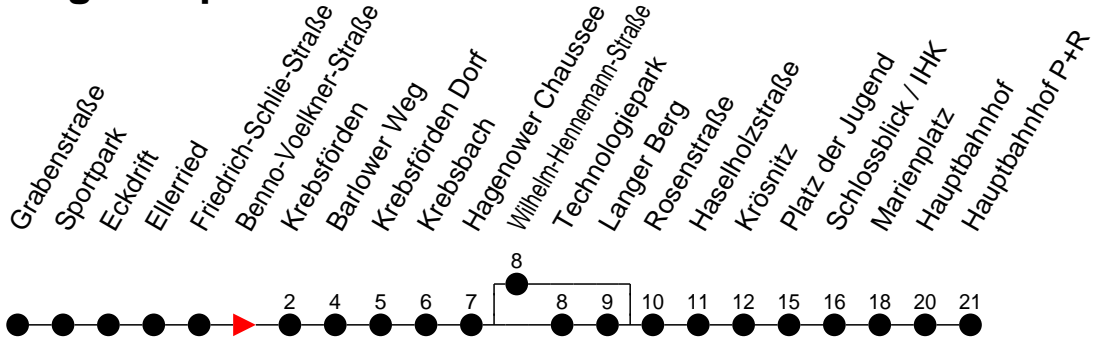

Richtung: Hauptbahnhof P+R

Haltestellen
Fahrzeit in Min.

Montag bis Freitag (NICHT am 24. und 31. Dezember 2020)

Std.	Minuten
4	58 ^H
5	17 ^L 48 ^H
6	09 ^L 34 ^L 49 ^L
7	04 ^L 19 ^L 34 ^L 49 ^L
8	04 ^L 19 ^L 49 ^L
9	17 ^L 47 ^L
10	17 ^L 47 ^H
11	17 ^L 47 ^H
12	17 ^L 47 ^H
13	19 ^L 31 ^H 49 ^L
14	01 ^H 19 ^L 31 ^H 49 ^L
15	01 ^H 19 ^L 31 ^H 49 ^L
16	01 ^H 19 ^L 31 ^H 49 ^L
17	01 ^H 19 ^L 31 ^H 49 ^L
18	01 ^H 19 ^L 37 ^L
19	03 ^L 33 ^L 59 ^K
20	39 ^K 55 ^B
21	39 ^K
22	39 ^K 59 ^K
23	54 ^B
0	
1	
2	
3	

Samstag sowie 24. und 31. Dezember 2020

Std.	Minuten
4	
5	09 ^H 54 ^H
6	38 ^L
7	08 ^L 38 ^L
8	08 ^L 38 ^L
9	08 ^L 42 ^L
10	12 ^L 44 ^L
11	14 ^L 44 ^L
12	14 ^L 44 ^L
13	14 ^L 44 ^L
14	14 ^L 44 ^L
15	14 ^L 44 ^L
16	14 ^L 44 ^L
17	14 ^L 44 ^L
18	14 ^L 42 ^L
19	39 ^K
20	39 ^K
21	39 ^K
22	39 ^K 55 ^B 59 ^K
23	54 ^B
0	39 ^B
1	19 ^B 59 ^B
2	39 ^B
3	19 ^B 56 ^B

- 6** - verkehrt nur am 31. Dezember 2020 ^(K)
- 6** - verkehrt NICHT am 31. Dezember 2020 ^(L)
- (B)** - fährt nur bis Krebsförden
- (F)** - über Langer Berg, fährt ab Pl.d.Jugend weiter als Li.14 und 17 nach Friedrichsthal
- (H)** - fährt über Wilhem-Hennemann-Straße
- über Langer Berg, fährt ab Pl.d.Jugend weiter als Linie 1 nach Kliniken
- fährt über Langer Berg