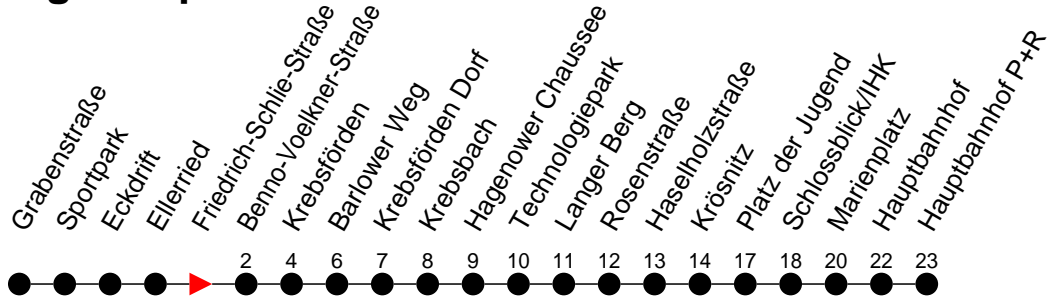

Richtung: Hauptbahnhof P+R

Haltestellen
Fahrzeit in Min.

Montag bis Freitag

Std.	Minuten
3	
4	56
5	16 48
6	08 33 48
7	03 18 33 48
8	03 18 48
9	16 46
10	16 46
11	16 46
12	16 46
13	18 33 48
14	03 18 33 48
15	03 18 33 48
16	03 18 33 48
17	03 18 33 48
18	03 18 31
19	01 38 [Ⓚ] 58 [Ⓚ]
20	34 [Ⓚ] 54 [Ⓚ]
21	34 [Ⓚ]
22	34 [Ⓚ] 54 [Ⓚ]
23	54 [Ⓚ]
0	
1	
2	
3	

Sonn- und Feiertag

Std.	Minuten
3	
4	
5	
6	38
7	38
8	38
9	27
10	40
11	40
12	40
13	40
14	40
15	40
16	40
17	40
18	40
19	38 [Ⓚ]
20	34 [Ⓚ]
21	34 [Ⓚ]
22	34 [Ⓚ] 54 [Ⓚ]
23	54 [Ⓚ]
0	
1	
2	
3	

- Ⓚ - fährt nur bis Krebsförden
- Ⓚ - fährt ab Platz der Jugend weiter als Linie 1 nach Kliniken