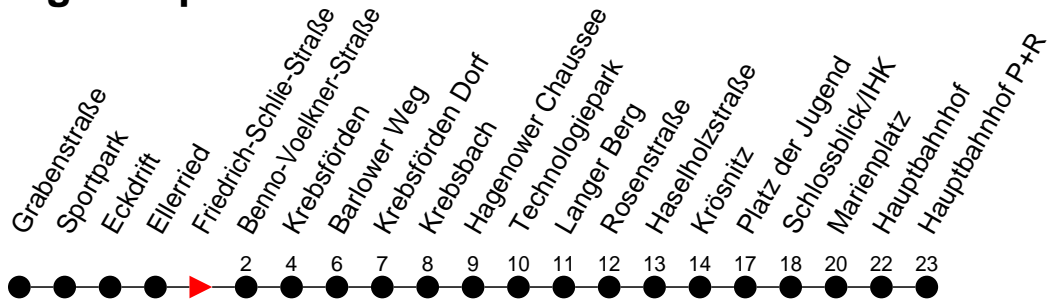

Richtung: Hauptbahnhof P+R

Montag bis Freitag

Std.	Minuten
3	
4	56
5	16 48
6	08 33 48
7	03 18 33 48
8	03 18 48
9	16 46
10	16 46
11	16 46
12	16 46
13	18 33 48
14	03 18 33 48
15	03 18 33 48
16	03 18 33 48
17	03 18 33 48
18	03 18 38
19	02 32 57 [Ⓚ]
20	34 [Ⓚ] 54 [Ⓚ]
21	34 [Ⓚ]
22	34 [Ⓚ] 54 [Ⓚ]
23	54 [Ⓚ]
0	
1	
2	
3	

Sonn- und Feiertag

Std.	Minuten
3	
4	
5	
6	38
7	38
8	38
9	27
10	40
11	40
12	40
13	40
14	40
15	40
16	40
17	40
18	40
19	38 [Ⓚ]
20	34 [Ⓚ]
21	34 [Ⓚ]
22	34 [Ⓚ] 54 [Ⓚ]
23	54 [Ⓚ]
0	
1	
2	
3	

Ⓚ

- fährt nur bis Krebsförden

Ⓚ

- fährt ab Platz der Jugend weiter als Linie 1 nach Kliniken