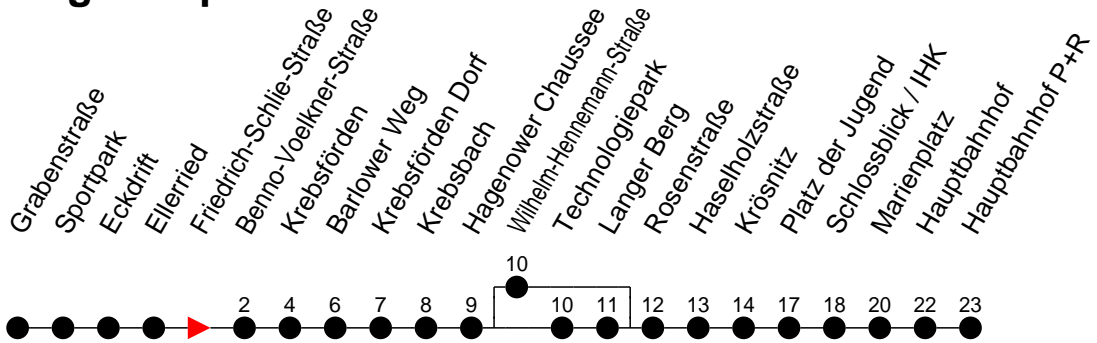

Richtung: Hauptbahnhof P+R

Haltestellen
Fahrzeit in Min.

Montag bis Freitag

Std.	Minuten
4	57 ^H
5	16 ^L 47 ^H
6	08 ^L 33 ^L 48 ^L
7	03 ^L 18 ^L 33 ^L 48 ^L
8	03 ^L 18 ^L 48 ^L
9	16 ^L 46 ^L
10	16 ^L 46 ^L
11	16 ^L 46 ^L
12	16 ^L 46 ^L
13	18 ^L 30 ^H 48 ^L
14	00 ^H 18 ^L 30 ^H 48 ^L
15	00 ^H 18 ^L 30 ^H 48 ^L
16	00 ^H 18 ^L 30 ^H 48 ^L
17	00 ^H 18 ^L 30 ^H 48 ^L
18	00 ^H 18 ^L 36 ^L
19	02 ^L 32 ^L 57 ^K
20	34 ^K 54 ^B
21	34 ^K
22	34 ^K 54 ^K
23	53 ^B
0	
1	
2	
3	

- ◇ - verkehrt NICHT am 31. Dezember
- ◆ - verkehrt nur am 31. Dezember
- ⓑ - fährt nur bis Krebsförden
- ⓕ - über Langer Berg, fährt ab Pl.d.Jugend weiter als Li.14 und 17 nach Friedrichsthal
- ⓗ - fährt über Wilhem-Hennemann-Straße
- Ⓚ - über Langer Berg, fährt ab Pl.d.Jugend weiter als Linie 1 nach Kliniken
- Ⓛ - fährt über Langer Berg