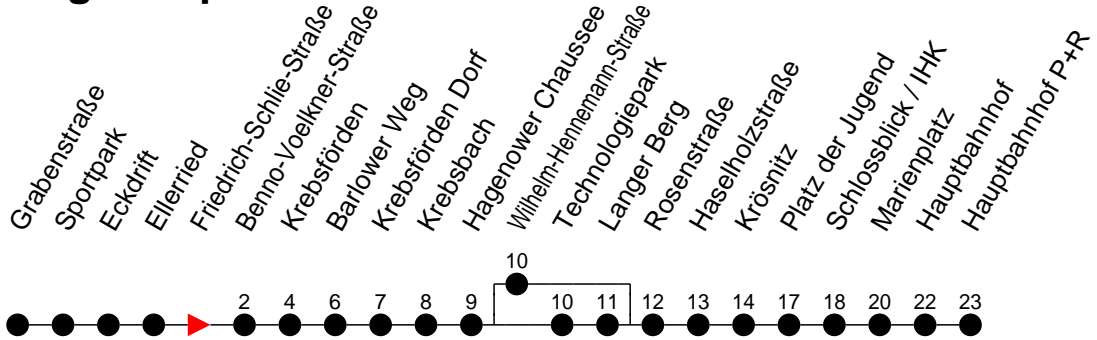

Richtung: Hauptbahnhof P+R

Haltestellen
Fahrzeit in Min.

Montag bis Freitag (NICHT am 24. und 31. Dezember)

Std.	Minuten
4	57 ^H
5	16 ^L 47 ^H
6	07 ^L 32 ^L 47 ^L
7	02 ^L 17 ^L 32 ^L 47 ^L
8	02 ^L 17 ^L 47 ^L
9	15 ^L 45 ^L
10	15 ^L 45 ^H
11	15 ^L 45 ^H
12	15 ^L 45 ^H
13	17 ^L 29 ^H 47 ^L 59 ^H
14	17 ^L 29 ^H 47 ^L 59 ^H
15	17 ^L 29 ^H 47 ^L 59 ^H
16	17 ^L 29 ^H 47 ^L 59 ^H
17	17 ^L 29 ^H 47 ^L 59 ^H
18	17 ^L 35 ^L
19	01 ^L 31 ^L 57 ^K
20	34 ^K 54 ^B
21	34 ^K
22	34 ^K 54 ^K
23	53 ^B
0	
1	
2	
3	

- 6** - verkehrt nur in der Silvesternacht
- G** - verkehrt NICHT am 31. Dezember
- B** - fährt nur bis Krebsförden
- F** - über Langer Berg, fährt ab Pl.d.Jugend weiter als Li.14 und 17 nach Friedrichsthal
- H** - fährt über Wilhem-Hennemann-Straße
- K** - über Langer Berg, fährt ab Pl.d.Jugend weiter als Linie 1 nach Kliniken
- L** - fährt über Langer Berg