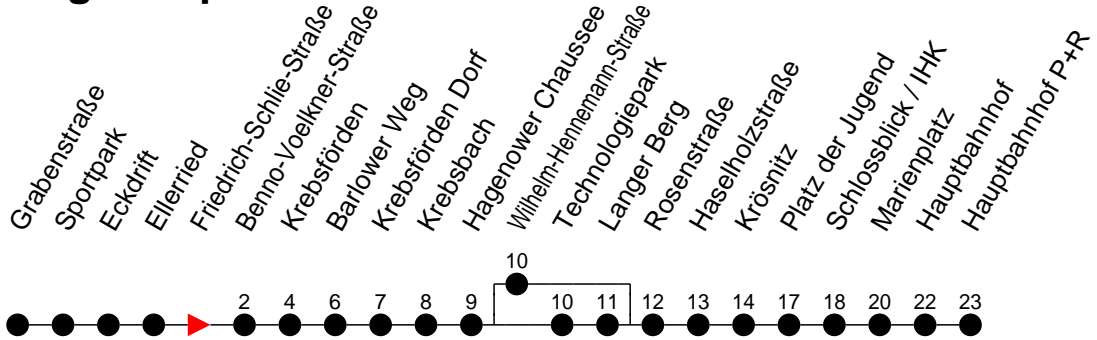

Richtung: Hauptbahnhof P+R

Haltestellen
Fahrzeit in Min.

Montag bis Freitag (NICHT am 24. und 31. Dezember 2020)

Std.	Minuten
4	57 ^H
5	16 ^L 47 ^H
6	07 ^L 32 ^L 47 ^L
7	02 ^L 17 ^L 32 ^L 47 ^L
8	02 ^L 17 ^L 47 ^L
9	15 ^L 45 ^L
10	15 ^L 45 ^H
11	15 ^L 45 ^H
12	15 ^L 45 ^H
13	17 ^L 29 ^H 47 ^L 59 ^H
14	17 ^L 29 ^H 47 ^L 59 ^H
15	17 ^L 29 ^H 47 ^L 59 ^H
16	17 ^L 29 ^H 47 ^L 59 ^H
17	17 ^L 29 ^H 47 ^L 59 ^H
18	17 ^L 35 ^L
19	01 ^L 31 ^L 57 ^K
20	34 ^K 54 ^B
21	34 ^K
22	34 ^K 54 ^K
23	53 ^B
0	
1	
2	
3	

Samstag sowie 24. und 31. Dezember 2020

Std.	Minuten
4	
5	08 ^H 52 ^H
6	37 ^L
7	07 ^L 37 ^L
8	07 ^L 37 ^L
9	07 ^L 40 ^L
10	10 ^L 42 ^L
11	12 ^L 42 ^L
12	12 ^L 42 ^L
13	12 ^L 42 ^L
14	12 ^L 42 ^L
15	12 ^L 42 ^L
16	12 ^L 42 ^L
17	12 ^L 42 ^L
18	12 ^L 40 ^L
19	38 ^K
20	34 ^K
21	34 ^K
22	34 ^K 54 ^G 54 ^B
23	53 ^G
0	38 ^B
1	15 ^B 55 ^B
2	35 ^B
3	15 ^B 55 ^B

- 6** - verkehrt nur am 31. Dezember 2020 ^(K)
- G** - verkehrt NICHT am 31. Dezember 2020 ^(L)
- B** - fährt nur bis Krebsförden
- F** - über Langer Berg, fährt ab Pl.d.Jugend weiter als Li.14 und 17 nach Friedrichsthal
- H** - fährt über Wilhem-Hennemann-Straße

- über Langer Berg, fährt ab Pl.d.Jugend weiter als Linie 1 nach Kliniken
- fährt über Langer Berg