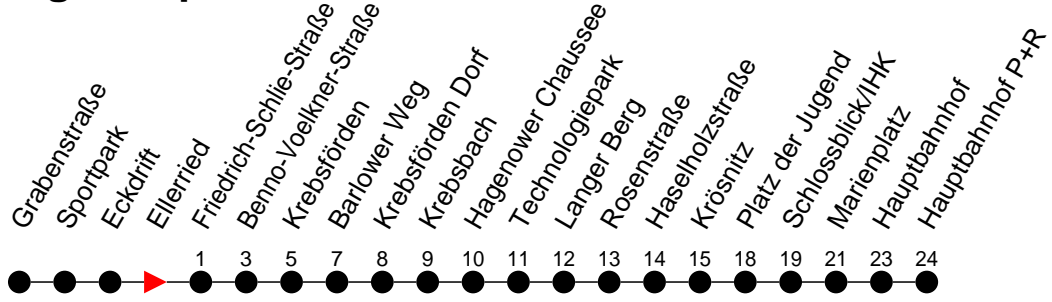

Richtung: Hauptbahnhof P+R

Haltestellen
Fahrzeit in Min.

Montag bis Freitag

Std.	Minuten
3	
4	55
5	15 47
6	07 32 47
7	02 17 32 47
8	02 17 47
9	15 45
10	15 45
11	15 45
12	15 45
13	17 32 47
14	02 17 32 47
15	02 17 32 47
16	02 17 32 47
17	02 17 32 47
18	02 17 30
19	00 37 [Ⓚ] 57 [Ⓚ]
20	33 [Ⓚ] 53 [Ⓚ]
21	33 [Ⓚ]
22	33 [Ⓚ] 53 [Ⓚ]
23	53 [Ⓚ]
0	
1	
2	
3	

Sonn- und Feiertag

Std.	Minuten
3	
4	
5	
6	37
7	37
8	37
9	26
10	39
11	39
12	39
13	39
14	39
15	39
16	39
17	39
18	39
19	37 [Ⓚ]
20	33 [Ⓚ]
21	33 [Ⓚ]
22	33 [Ⓚ] 53 [Ⓚ]
23	53 [Ⓚ]
0	
1	
2	
3	

- Ⓚ - fährt nur bis Krebsförden
- Ⓚ - fährt ab Platz der Jugend weiter als Linie 1 nach Kliniken