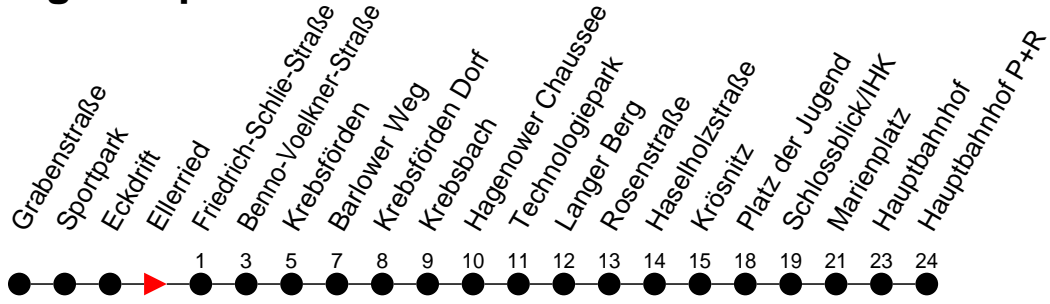

Richtung: Hauptbahnhof P+R

Haltestellen
Fahrzeit in Min.

Montag bis Freitag

Std.	Minuten
3	
4	55
5	15 47
6	07 32 47
7	02 17 32 47
8	02 17 47
9	15 45
10	15 45
11	15 45
12	15 45
13	17 32 47
14	02 17 32 47
15	02 17 32 47
16	02 17 32 47
17	02 17 32 47
18	02 17 37
19	01 31 56 [Ⓚ]
20	33 [Ⓚ] 53 [Ⓚ]
21	33 [Ⓚ]
22	33 [Ⓚ] 53 [Ⓚ]
23	53 [Ⓚ]
0	
1	
2	
3	

Sonn- und Feiertag

Std.	Minuten
3	
4	
5	
6	37
7	37
8	37
9	26
10	39
11	39
12	39
13	39
14	39
15	39
16	39
17	39
18	39
19	37 [Ⓚ]
20	33 [Ⓚ]
21	33 [Ⓚ]
22	33 [Ⓚ] 53 [Ⓚ]
23	53 [Ⓚ]
0	
1	
2	
3	

- Ⓚ - fährt nur bis Krebsförden
- Ⓚ - fährt ab Platz der Jugend weiter als Linie 1 nach Kliniken