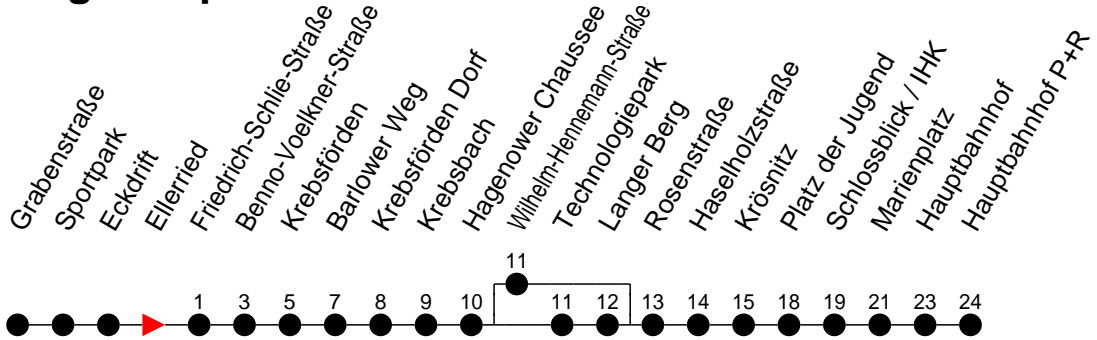

Richtung: Hauptbahnhof P+R

Haltestellen
Fahrzeit in Min.

Montag bis Freitag (NICHT am 24. und 31. Dezember)

Std.	Minuten
4	56 ^H
5	15 ^L 46 ^H
6	06 ^L 31 ^L 46 ^L
7	01 ^L 16 ^L 31 ^L 46 ^L
8	01 ^L 16 ^L 46 ^L
9	14 ^L 44 ^L
10	14 ^L 44 ^H
11	14 ^L 44 ^H
12	14 ^L 44 ^H
13	16 ^L 28 ^H 46 ^L 58 ^H
14	16 ^L 28 ^H 46 ^L 58 ^H
15	16 ^L 28 ^H 46 ^L 58 ^H
16	16 ^L 28 ^H 46 ^L 58 ^H
17	16 ^L 28 ^H 46 ^L 58 ^H
18	16 ^L 34 ^L
19	00 ^L 30 ^L 56 ^K
20	33 ^K 53 ^B
21	33 ^K
22	33 ^K 53 ^K
23	52 ^B
0	
1	
2	
3	

- 6** - verkehrt nur in der Silvesternacht
- G** - verkehrt NICHT am 31. Dezember
- B** - fährt nur bis Krebsförden
- F** - über Langer Berg, fährt ab Pl.d.Jugend weiter als Li.14 und 17 nach Friedrichsthal
- H** - fährt über Wilhem-Hennemann-Straße
- K** - über Langer Berg, fährt ab Pl.d.Jugend weiter als Linie 1 nach Kliniken
- L** - fährt über Langer Berg