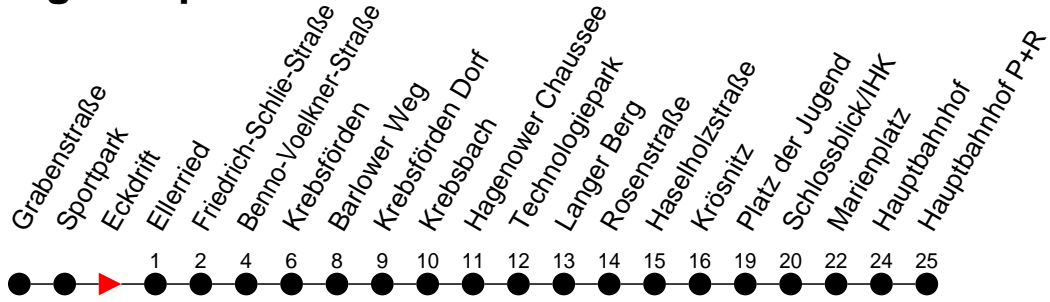

Richtung: Hauptbahnhof P+R

Haltestellen
Fahrzeit in Min.

Montag bis Freitag

Std.	Minuten
3	
4	54
5	14 46
6	06 31 46
7	01 16 31 46
8	01 16 46
9	14 44
10	14 44
11	14 44
12	14 44
13	16 31 46
14	01 16 31 46
15	01 16 31 46
16	01 16 31 46
17	01 16 31 46
18	01 16 29 59
19	36 [Ⓚ] 56 [Ⓚ]
20	32 [Ⓚ] 52 [Ⓚ]
21	32 [Ⓚ]
22	32 [Ⓚ] 52 [Ⓚ]
23	52 [Ⓚ]
0	
1	
2	
3	

Sonn- und Feiertag

Std.	Minuten
3	
4	
5	
6	36
7	36
8	36
9	25
10	38
11	38
12	38
13	38
14	38
15	38
16	38
17	38
18	38
19	36 [Ⓚ]
20	32 [Ⓚ]
21	32 [Ⓚ]
22	32 [Ⓚ] 52 [Ⓚ]
23	52 [Ⓚ]
0	
1	
2	
3	

- Ⓚ - fährt nur bis Krebsförden
- Ⓚ - fährt ab Platz der Jugend weiter als Linie 1 nach Kliniken