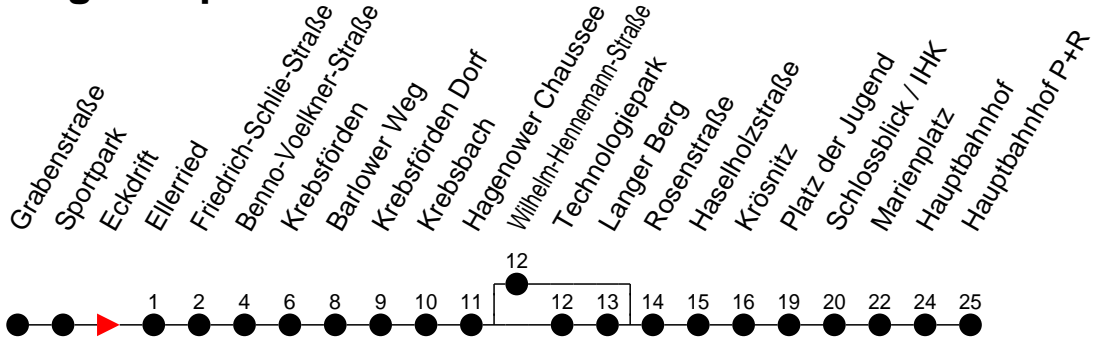

Richtung: Hauptbahnhof P+R

Haltestellen
Fahrzeit in Min.

Montag bis Freitag

Std.	Minuten
4	55 ^H
5	14 ^L 45 ^H
6	05 ^L 30 ^L 45 ^L
7	00 ^L 15 ^L 30 ^L 45 ^L
8	00 ^L 15 ^L 45 ^L
9	13 ^L 43 ^L
10	13 ^L 43 ^L
11	13 ^L 43 ^L
12	13 ^L 43 ^L
13	15 ^L 27 ^H 45 ^L 57 ^H
14	15 ^L 27 ^H 45 ^L 57 ^H
15	15 ^L 27 ^H 45 ^L 57 ^H
16	15 ^L 27 ^H 45 ^L 57 ^H
17	15 ^L 27 ^H 45 ^L 57 ^H
18	15 ^L 33 ^L 59 ^L
19	29 ^L 55 ^K
20	32 ^K 52 ^B
21	32 ^K
22	32 ^K 52 ^K
23	51 ^B
0	
1	
2	
3	

- 6** - verkehrt nur am 31. Dezember
- G** - verkehrt NICHT am 31. Dezember
- B** - fährt nur bis Krebsförden
- F** - über Langer Berg, fährt ab Pl.d.Jugend weiter als Li.14 und 17 nach Friedrichsthal
- H** - fährt über Wilhem-Hennemann-Straße
- K** - über Langer Berg, fährt ab Pl.d.Jugend weiter als Linie 1 nach Kliniken
- L** - fährt über Langer Berg