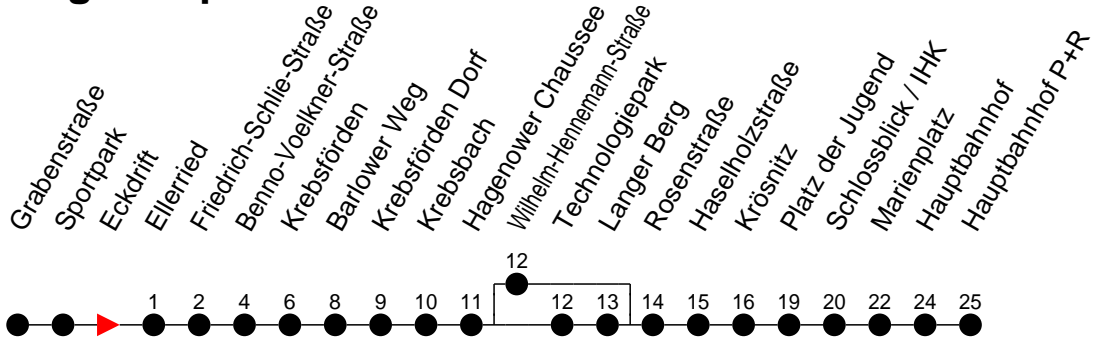

Richtung: Hauptbahnhof P+R

Haltestellen
Fahrzeit in Min.

Montag bis Freitag (NICHT am 24. und 31. Dezember 2020)		Samstag sowie 24. und 31. Dezember 2020		Sonn- und Feiertag	
Std.	Minuten	Std.	Minuten	Std.	Minuten
4	55 ^H	4		4	
5	14 ^L 45 ^H	5	06 ^H 50 ^H	5	
6	05 ^L 30 ^L 45 ^L	6	35 ^L	6	35 ^L
7	00 ^L 15 ^L 30 ^L 45 ^L	7	05 ^L 35 ^L	7	35 ^L
8	00 ^L 15 ^L 45 ^L	8	05 ^L 35 ^L	8	35 ^L
9	13 ^L 43 ^L	9	05 ^L 38 ^L	9	24 ^L
10	13 ^L 43 ^H	10	08 ^L 40 ^L	10	38 ^L
11	13 ^L 43 ^H	11	10 ^L 40 ^L	11	38 ^L
12	13 ^L 43 ^H	12	10 ^L 40 ^L	12	38 ^L
13	15 ^L 27 ^H 45 ^L 57 ^H	13	10 ^L 40 ^L	13	38 ^L
14	15 ^L 27 ^H 45 ^L 57 ^H	14	10 ^L 40 ^L	14	38 ^L
15	15 ^L 27 ^H 45 ^L 57 ^H	15	10 ^L 40 ^L	15	38 ^L
16	15 ^L 27 ^H 45 ^L 57 ^H	16	10 ^L 40 ^L	16	38 ^L
17	15 ^L 27 ^H 45 ^L 57 ^H	17	10 ^L 40 ^L	17	38 ^L
18	15 ^L 33 ^L 59 ^L	18	10 ^L 38 ^L	18	38 ^L
19	29 ^L 55 ^K	19	36 ^K	19	36 ^K
20	32 ^K 52 ^B	20	32 ^K	20	32 ^K
21	32 ^K	21	32 ^K	21	32 ^K
22	32 ^K 52 ^K	22	32 ^K 52 ^G 52 ^B	22	32 ^K 52 ^K
23	51 ^B	23	51 ^G	23	51 ^B
0		0	36 ^B	0	
1		1	13 ^B 53 ^F	1	
2		2	33 ^B	2	
3		3	13 ^B 53 ^B	3	

- 6** - verkehrt nur am 31. Dezember 2020 **(K)**
- G** - verkehrt NICHT am 31. Dezember 2020 **(L)**
- B** - fährt nur bis Krebsförden
- F** - über Langer Berg, fährt ab Pl.d.Jugend weiter als Li.14 und 17 nach Friedrichsthal
- H** - fährt über Wilhem-Hennemann-Straße
- über Langer Berg, fährt ab Pl.d.Jugend weiter als Linie 1 nach Kliniken
- fährt über Langer Berg