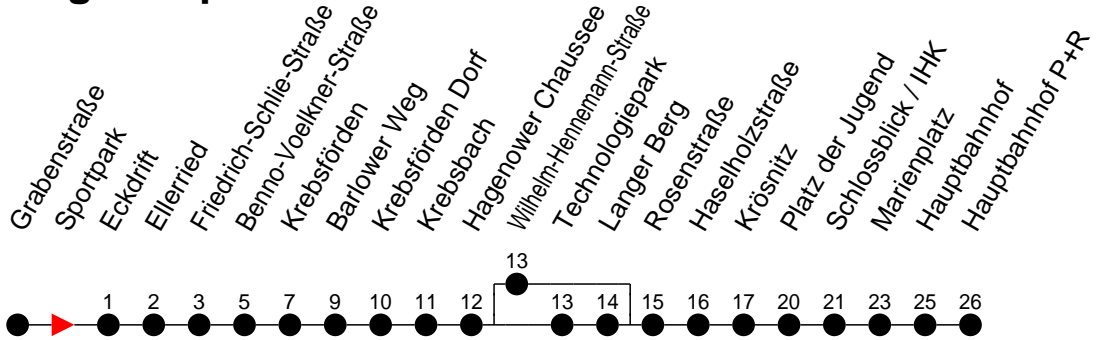

Richtung: Hauptbahnhof P+R

Montag bis Freitag

Std.	Minuten
4	54 ^H
5	13 ^L 44 ^H
6	05 ^L 30 ^L 45 ^L
7	00 ^L 15 ^L 30 ^L 45 ^L
8	00 ^L 15 ^L 45 ^L
9	13 ^L 43 ^L
10	13 ^L 43 ^L
11	13 ^L 43 ^L
12	13 ^L 43 ^L
13	15 ^L 27 ^H 45 ^L 57 ^H
14	15 ^L 27 ^H 45 ^L 57 ^H
15	15 ^L 27 ^H 45 ^L 57 ^H
16	15 ^L 27 ^H 45 ^L 57 ^H
17	15 ^L 27 ^H 45 ^L 57 ^H
18	15 ^L 33 ^L 59 ^L
19	29 ^L 54 ^K
20	31 ^K 51 ^B
21	31 ^K
22	31 ^K 51 ^K
23	50 ^B
0	
1	
2	
3	

- ◇ - verkehrt NICHT am 31. Dezember
- ◆ - verkehrt nur am 31. Dezember
- Ⓚ - fährt nur bis Krebsförden
- Ⓟ - über Langer Berg, fährt ab Pl.d.Jugend weiter als Li.14 und 17 nach Friedrichsthal
- Ⓡ - fährt über Wilhelm-Hennemann-Straße
- Ⓚ - über Langer Berg, fährt ab Pl.d.Jugend weiter als Linie 1 nach Kliniken
- Ⓟ - fährt über Langer Berg