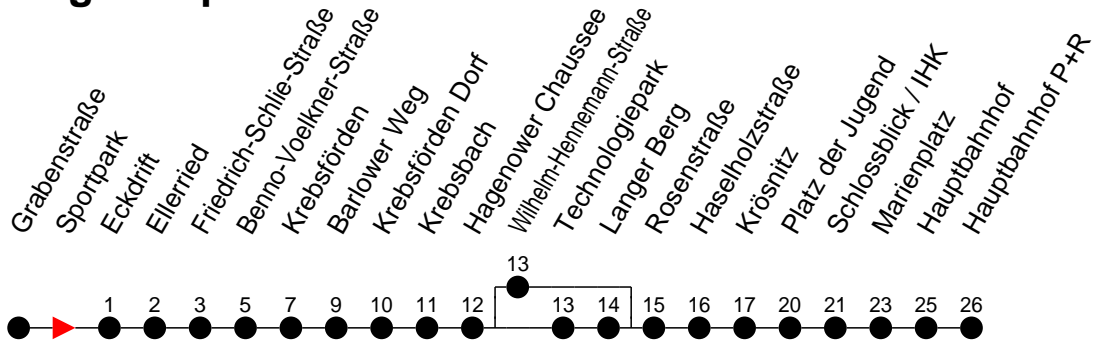

Richtung: Hauptbahnhof P+R

Haltestellen
Fahrzeit in Min.

Montag bis Freitag

Std.	Minuten
4	54 ^H
5	13 ^L 44 ^H
6	04 ^L 29 ^L 44 ^L 59 ^L
7	14 ^L 29 ^L 44 ^L 59 ^L
8	14 ^L 44 ^L
9	12 ^L 42 ^L
10	12 ^L 42 ^L
11	12 ^L 42 ^L
12	12 ^L 42 ^L
13	14 ^L 26 ^H 44 ^L 56 ^H
14	14 ^L 26 ^H 44 ^L 56 ^H
15	14 ^L 26 ^H 44 ^L 56 ^H
16	14 ^L 26 ^H 44 ^L 56 ^H
17	14 ^L 26 ^H 44 ^L 56 ^H
18	14 ^L 32 ^L 58 ^L
19	28 ^L 54 ^K
20	31 ^K 51 ^B
21	31 ^K
22	31 ^K 51 ^K
23	50 ^B
0	
1	
2	
3	

- 6** - verkehrt nur am 31. Dezember
- G** - verkehrt NICHT am 31. Dezember
- B** - fährt nur bis Krebsförden
- F** - über Langer Berg, fährt ab Pl.d.Jugend weiter als Li.14 und 17 nach Friedrichsthal
- H** - fährt über Wilhem-Hennemann-Straße
- K** - über Langer Berg, fährt ab Pl.d.Jugend weiter als Linie 1 nach Kliniken
- L** - fährt über Langer Berg