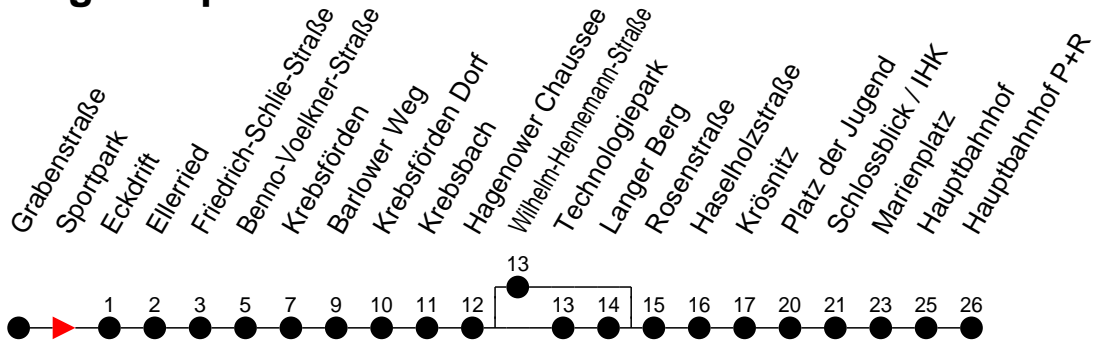

Richtung: Hauptbahnhof P+R

Haltestellen
Fahrzeit in Min.

Montag bis Freitag (NICHT am 24. und 31. Dezember)

Std.	Minuten
4	54 ^H
5	13 ^L 44 ^H
6	04 ^L 29 ^L 44 ^L 59 ^L
7	14 ^L 29 ^L 44 ^L 59 ^L
8	14 ^L 44 ^L
9	12 ^L 42 ^L
10	12 ^L 42 ^H
11	12 ^L 42 ^H
12	12 ^L 42 ^H
13	14 ^L 26 ^H 44 ^L 56 ^H
14	14 ^L 26 ^H 44 ^L 56 ^H
15	14 ^L 26 ^H 44 ^L 56 ^H
16	14 ^L 26 ^H 44 ^L 56 ^H
17	14 ^L 26 ^H 44 ^L 56 ^H
18	14 ^L 32 ^L 58 ^L
19	28 ^L 54 ^K
20	31 ^K 51 ^B
21	31 ^K
22	31 ^K 51 ^K
23	50 ^B
0	
1	
2	
3	

- 6** - verkehrt nur in der Silvesternacht
- G** - verkehrt NICHT am 31. Dezember
- B** - fährt nur bis Krebsförden
- F** - über Langer Berg, fährt ab Pl.d.Jugend weiter als Li.14 und 17 nach Friedrichsthal
- H** - fährt über Wilhem-Hennemann-Straße
- K** - über Langer Berg, fährt ab Pl.d.Jugend weiter als Linie 1 nach Kliniken
- L** - fährt über Langer Berg