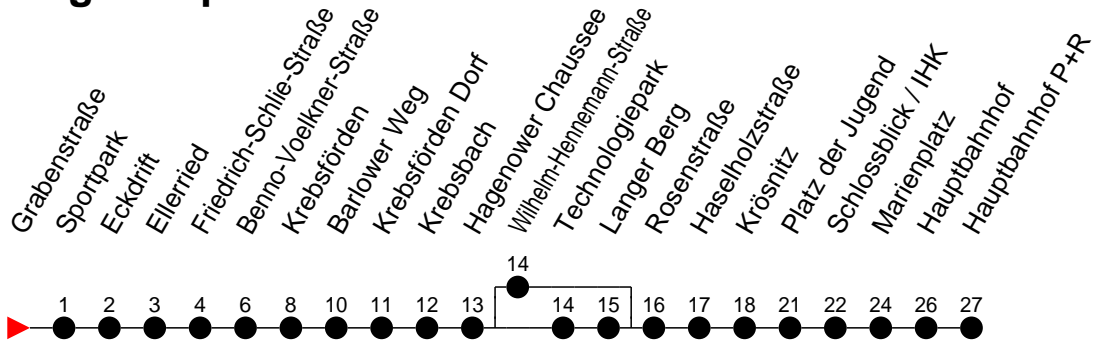

Richtung: Hauptbahnhof P+R

Haltestellen
Fahrzeit in Min.

Montag bis Freitag

Std.	Minuten
4	53 ^H
5	12 ^L 43 ^H
6	04 ^L 29 ^L 44 ^L 59 ^L
7	14 ^L 29 ^L 44 ^L 59 ^L
8	14 ^L 44 ^L
9	12 ^L 42 ^L
10	12 ^L 42 ^L
11	12 ^L 42 ^L
12	12 ^L 42 ^L
13	14 ^L 26 ^H 44 ^L 56 ^H
14	14 ^L 26 ^H 44 ^L 56 ^H
15	14 ^L 26 ^H 44 ^L 56 ^H
16	14 ^L 26 ^H 44 ^L 56 ^H
17	14 ^L 26 ^H 44 ^L 56 ^H
18	14 ^L 32 ^L 58 ^L
19	28 ^L 53 ^K
20	30 ^K 50 ^B
21	30 ^K
22	30 ^K 50 ^K
23	49 ^B
0	
1	
2	
3	

- ◇ - verkehrt NICHT am 31. Dezember
- ◆ - verkehrt nur am 31. Dezember
- ⓑ - fährt nur bis Krebsförden
- ⓕ - über Langer Berg, fährt ab Pl.d.Jugend weiter als Li.14 und 17 nach Friedrichsthal
- ⓗ - fährt über Wilhem-Hennemann-Straße
- Ⓚ - über Langer Berg, fährt ab Pl.d.Jugend weiter als Linie 1 nach Kliniken
- Ⓛ - fährt über Langer Berg