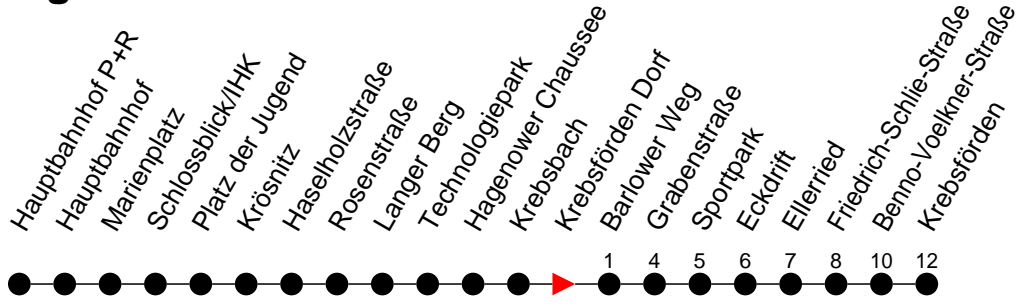

Richtung: Krebsförden

Haltestellen
Fahrzeit in Min.

Montag bis Freitag

Std.	Minuten
3	
4	
5	40
6	00 25 40 55
7	10 25 40 55
8	10 40
9	08 38
10	08 38
11	08 38
12	08 38
13	10 25 40 55
14	10 25 40 55
15	10 25 40 55
16	10 25 40 55
17	10 25 40 55
18	10 23 53
19	30 50
20	26 46
21	26
22	26 46
23	46
0	
1	
2	
3	