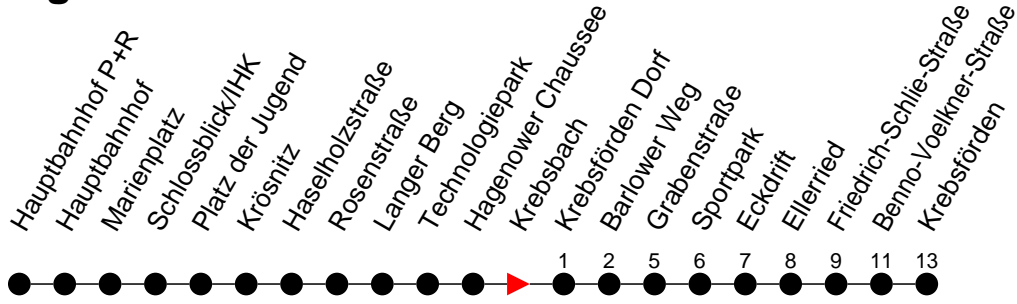

Richtung: Krebsförden

Haltestellen  
Fahrzeit in Min.

Montag bis Freitag

Std.	Minuten
3	
4	
5	39 59
6	24 39 54
7	09 24 39 54
8	09 39
9	07 37
10	07 37
11	07 37
12	07 37
13	09 24 39 54
14	09 24 39 54
15	09 24 39 54
16	09 24 39 54
17	09 24 39 54
18	09 22 52
19	29 49
20	25 45
21	25
22	25 45
23	45
0	
1	
2	
3	