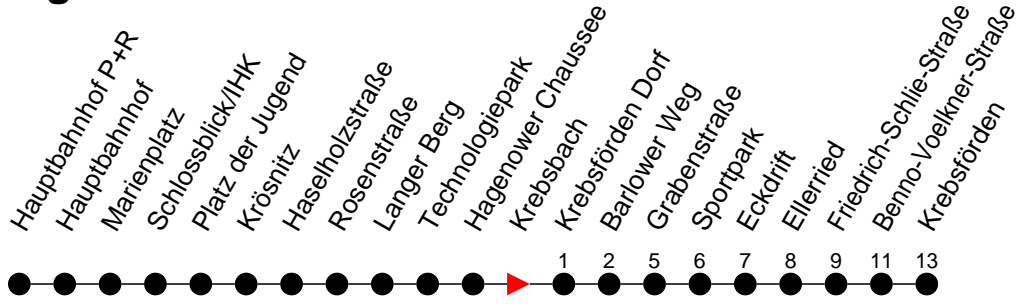

Richtung: Krebsförden

Haltestellen  
Fahrzeit in Min.

Montag bis Freitag

Std.	Minuten
3	
4	
5	39 59
6	24 39 54
7	09 24 39 54
8	09 39
9	07 37
10	07 37
11	07 37
12	07 37
13	09 24 39 54
14	09 24 39 54
15	09 24 39 54
16	09 24 39 54
17	09 24 39 54
18	09 29 53
19	23 48
20	25 45
21	25
22	25 45
23	45
0	
1	
2	
3	