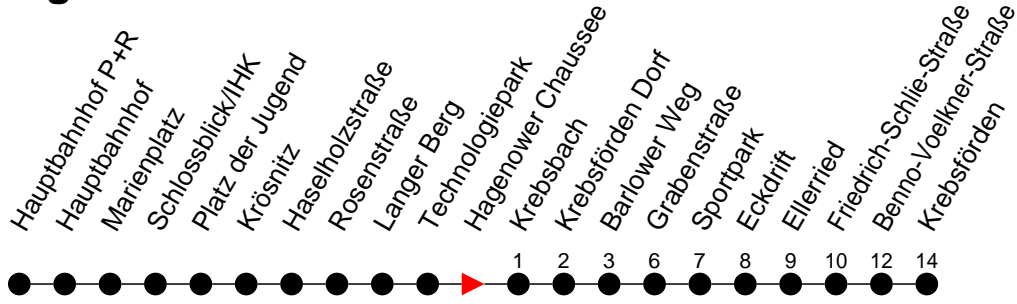

## Richtung: Krebsförden

Haltestellen  
Fahrzeit in Min.