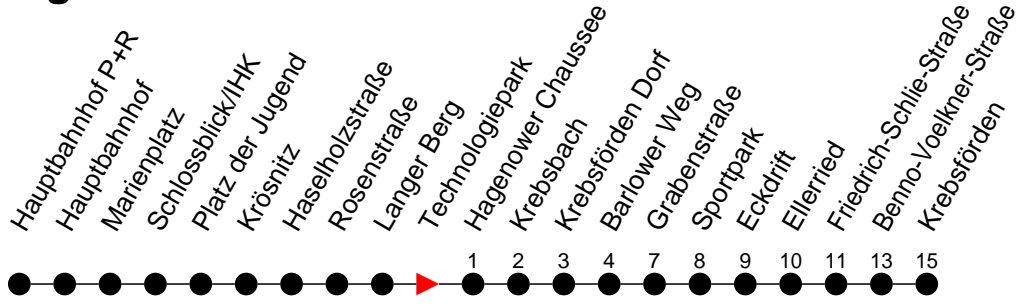

Richtung: Krebsförden

Haltestellen
Fahrzeit in Min.

Montag bis Freitag

Std.	Minuten
3	
4	
5	37 57
6	20 35 50
7	05 20 35 50
8	05 35
9	04 34
10	04 34
11	04 34
12	04 34
13	05 20 35 50
14	05 20 35 50
15	05 20 35 50
16	05 20 35 50
17	05 20 35 50
18	05 26 50
19	20 45
20	23 43
21	23
22	23 43
23	43
0	
1	
2	
3	