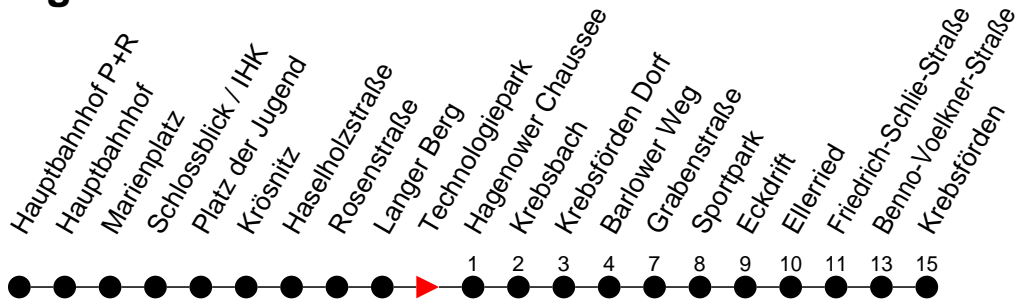

Richtung: Krebsförden

Haltestellen
Fahrzeit in Min.

Montag bis Freitag

Std.	Minuten
3	
4	
5	56
6	19 34 49
7	04 19 34 49
8	04 34
9	03 33
10	03 33
11	03 33
12	03 33
13	04 34
14	04 34
15	04 34
16	04 34
17	04 34
18	04 49
19	19 45
20	23 43
21	23
22	23 43
23	
0	
1	
2	
3	

Sonn- und Feiertag

Std.	Minuten
3	
4	
5	
6	
7	26
8	26
9	15
10	28
11	28
12	28
13	28
14	28
15	28
16	28
17	28
18	28
19	27
20	23
21	23
22	23 43
23	
0	
1	
2	
3	

- 6** - verkehrt nur am 31. Dezember
⁶ - verkehrt NICHT am 31. Dezember