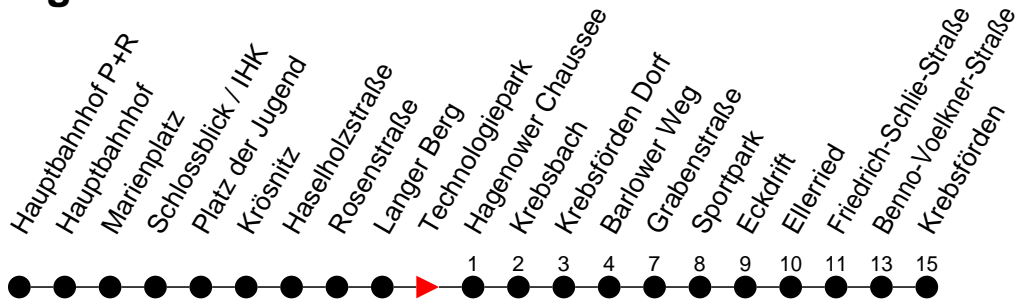

Richtung: Krebsförden

Haltestellen
Fahrzeit in Min.

Montag bis Freitag (NICHT am 24. und 31. Dezember)

Std.	Minuten
3	
4	
5	56
6	19 34 49
7	04 19 34 49
8	04 34
9	03
10	03
11	03
12	03
13	04 34
14	04 34
15	04 34
16	04 34
17	04 34
18	04 49
19	19 45
20	23 43
21	23
22	23 43
23	
0	
1	
2	
3	

Sonn- und Feiertag

Std.	Minuten
3	
4	
5	
6	
7	26
8	26
9	15
10	28
11	28
12	28
13	28
14	28
15	28
16	28
17	28
18	28
19	27
20	23
21	23
22	23 43
23	
0	
1	
2	
3	

6 - verkehrt nur in der Silvesternacht