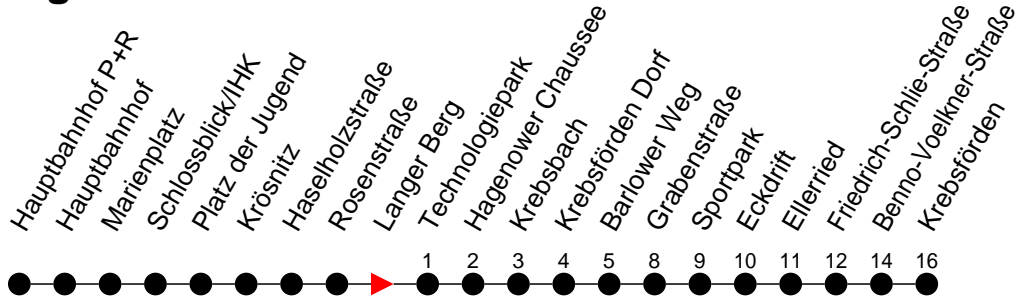

Richtung: Krebsförden

Haltestellen
Fahrzeit in Min.

Montag bis Freitag

Std.	Minuten
3	
4	
5	36 56
6	19 34 49
7	04 19 34 49
8	04 34
9	03 33
10	03 33
11	03 33
12	03 33
13	04 19 34 49
14	04 19 34 49
15	04 19 34 49
16	04 19 34 49
17	04 19 34 49
18	04 18 48
19	25 45
20	22 42
21	22
22	22 42
23	42
0	
1	
2	
3	