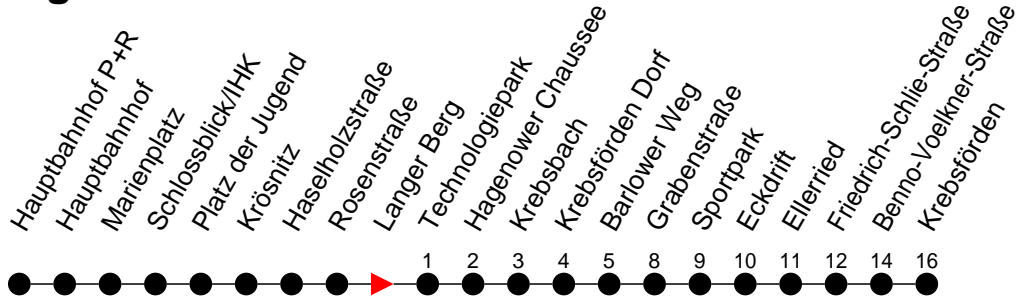

Richtung: Krebsförden

Haltestellen  
Fahrzeit in Min.

Montag bis Freitag

Std.	Minuten
3	
4	
5	36 56
6	19 34 49
7	04 19 34 49
8	04 34
9	03 33
10	03 33
11	03 33
12	03 33
13	04 19 34 49
14	04 19 34 49
15	04 19 34 49
16	04 19 34 49
17	04 19 34 49
18	04 25 49
19	19 44
20	22 42
21	22
22	22 42
23	42
0	
1	
2	
3	