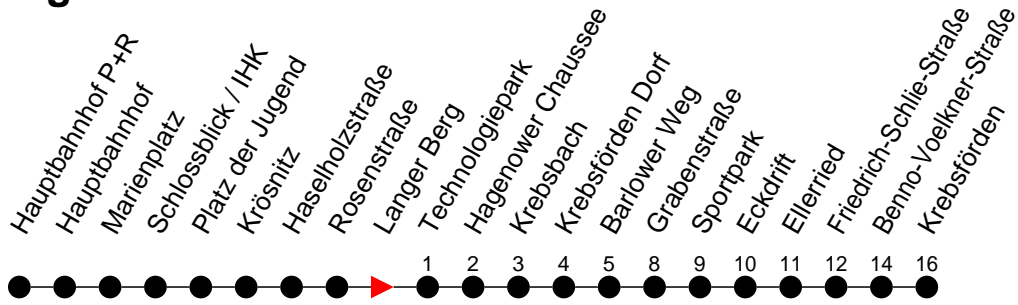

Richtung: Krebsförden

Haltestellen
Fahrzeit in Min.

Montag bis Freitag

Std.	Minuten
3	
4	
5	55
6	18 33 48
7	03 18 33 48
8	03 33
9	02 32
10	02 32
11	02 32
12	02 32
13	03 33
14	03 33
15	03 33
16	03 33
17	03 33
18	03 48
19	18 44
20	22 42
21	22
22	22 42
23	
0	
1	
2	
3	

Sonn- und Feiertag

Std.	Minuten
3	
4	
5	
6	
7	25
8	25
9	14
10	27
11	27
12	27
13	27
14	27
15	27
16	27
17	27
18	27
19	26
20	22
21	22
22	22 42
23	
0	
1	
2	
3	

- 6** - verkehrt nur am 31. Dezember
⁶ - verkehrt NICHT am 31. Dezember