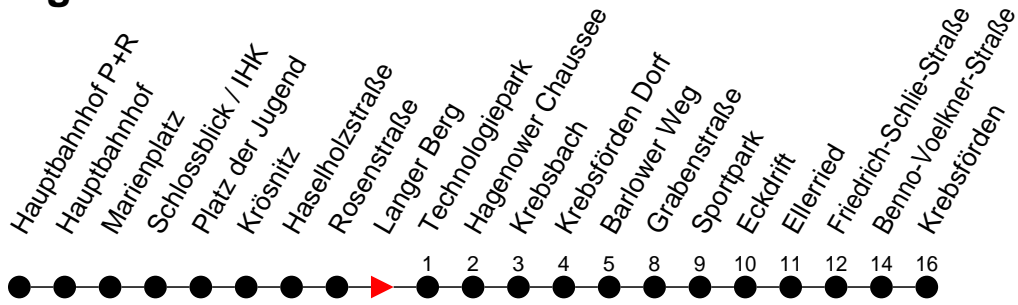

Richtung: Krebsförden

Haltestellen
Fahrzeit in Min.

Montag bis Freitag (NICHT am 24. und 31. Dezember)

Std.	Minuten
3	
4	
5	55
6	18 33 48
7	03 18 33 48
8	03 33
9	02
10	02
11	02
12	02
13	03 33
14	03 33
15	03 33
16	03 33
17	03 33
18	03 48
19	18 44
20	22 42
21	22
22	22 42
23	
0	
1	
2	
3	

Sonn- und Feiertag

Std.	Minuten
3	
4	
5	
6	
7	25
8	25
9	14
10	27
11	27
12	27
13	27
14	27
15	27
16	27
17	27
18	27
19	26
20	22
21	22
22	22 42
23	
0	
1	
2	
3	

6 - verkehrt nur in der Silvesternacht