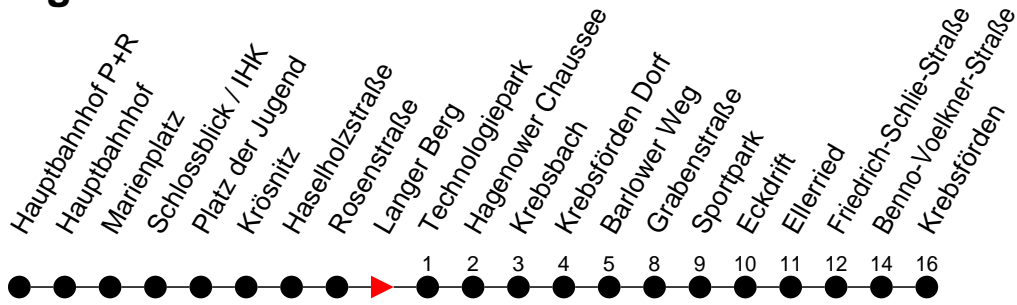

## Richtung: Krebsförden

Haltestellen  
Fahrzeit in Min.

Montag bis Freitag (NICHT am 24. und 31. Dezember 2020)	
Std.	Minuten
3	
4	
5	55
6	18 33 48
7	03 18 33 48
8	03 33
9	02
10	02
11	02
12	02
13	03 33
14	03 33
15	03 33
16	03 33
17	03 33
18	03 48
19	18 44
20	22 42
21	22
22	22 42
23	
0	
1	
2	
3	

Samstag sowie 24. und 31. Dezember 2020	
Std.	Minuten
3	
4	
5	
6	55
7	25 55
8	25 55
9	27 57
10	28 58
11	28 58
12	28 58
13	28 58
14	28 58
15	28 58
16	28 58
17	28 58
18	27
19	26
20	22
21	22
22	22 42
23	
0	
1	03 <sup>B</sup> 43 <sup>B</sup>
2	23 <sup>B</sup>
3	03 <sup>B</sup> 43 <sup>B</sup>

Sonn- und Feiertag	
Std.	Minuten
3	
4	
5	
6	
7	25
8	25
9	14
10	27
11	27
12	27
13	27
14	27
15	27
16	27
17	27
18	27
19	26
20	22
21	22
22	22 42
23	
0	
1	
2	
3	

<sup>B</sup> - verkehrt nur am 31. Dezember 2020